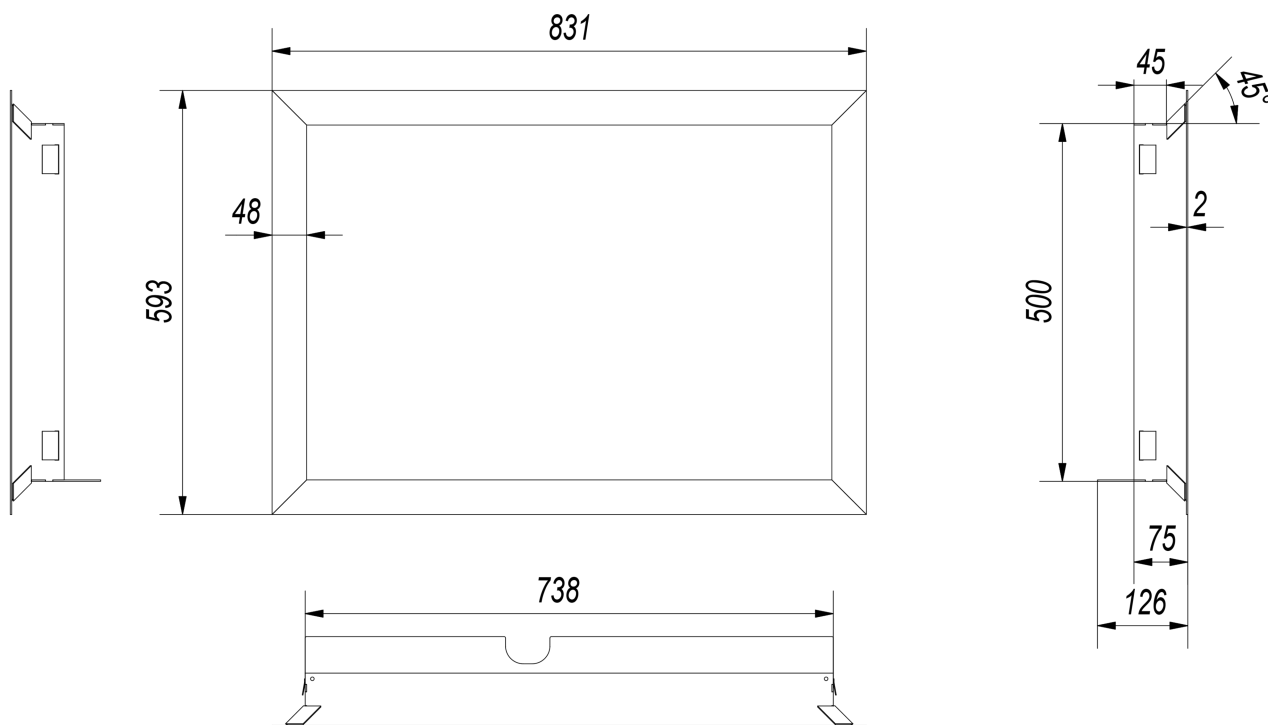

materiał: stal czarna malowana proszkowo

grubość: 2 mm.

Rysunek techniczny

Zwrot

Klient będący Konsumentem, który zawarł Umowę sprzedaży, może w terminie 14 dni odstąpić od niej bez podawania przyczyny. Bieg terminu na odstąpienie od Umowy sprzedaży rozpoczyna się od chwili objęcia Towaru w posiadanie przez Klienta lub wskazaną przez niego osobę trzecią inną niż przewoźnik. Oświadczenie można złożyć na formularzu, którego wzór został zamieszczony przez Sprzedawcę na Stronie Internetowej Sklepu pod adresem: **formularz odstąpienia**.