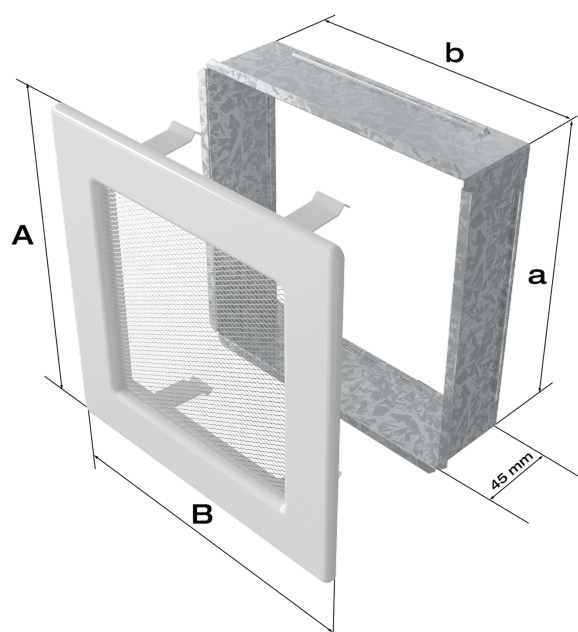

Zalety

Kratka kominkowa stanowi estetyczne zakończenie kanałów rozprowadzających ciepłe powietrze z

kominka.

Jest ona instalowana w ścianie za pomocą kieszeni oraz giętkich zapinek.

Takie rozwiązanie umożliwia jej **szybki montaż i demontaż**, np. na potrzeby jej oczyszczenia.

Kratka wyposażona jest w standardzie w kieszeń umożliwiającą jej montaż.

Klasyczny, prosty styl kratki sprawia, że staje się ona elementem, który z łatwością dopasujemy do wnętrza niezależnie od jego stylu.

Dzięki malowaniu kratki **metodą proszkową** staje się ona odporna na uszkodzenia mechaniczne i działanie podwyższonej temperatury, a jej kolor pozostaje trwały i niezmienny.

Kratka posiada wbudowany **system ruchomych żaluzji**, które przy użyciu gałki pozwalają na regulację przepływu powietrza.

Tego typu kratki nie należy montować na czopuchu obudowy.

Gwarancja 24 miesiące.

Rysunek techniczny

Model:				
11x11	86x86	106x106	-	36
11x17	86x152	106x170	-	75
11x24	86x217	107x236	-	117
11x32	86x287	106x307	-	156
11x42	86x397	107x417	-	222
17x17	152x152	170x170	170x170	144
17x30	152x275	170x301	170x301	300
17x37	152x351	170x370	170x370	384
17x49	152x456	170x481	170x481	516
22x22	200x200	220x220	220x220	289
22x30	200x275	220x300	220x300	425
22x37	200x351	220x370	220x370	544
22x45	200x426	220x450	220x450	680