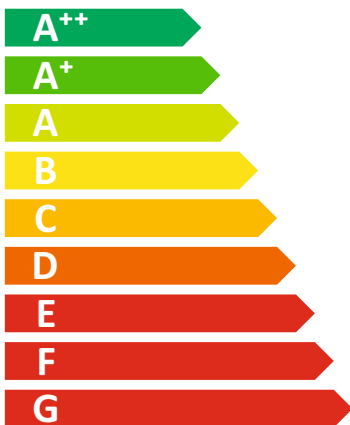

ENERG

енергия · ενέργεια

Y

IJA

IE

IA

DEFRO®
heating technology

SMART EKOPELL 38

38 kW