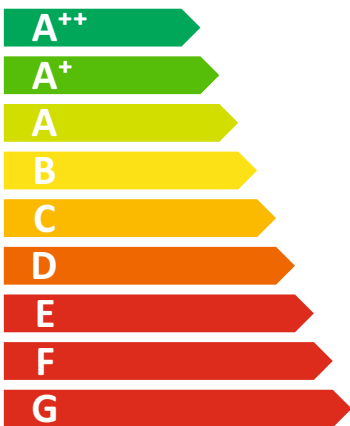

ENERG

енергия · ενέργεια

DEFRO[®]
heating technology

SMART EKOPELL 12

12 kW

2017

2015/1187

ENERG

енергия · ενέργεια

Y

IJA

IE

IA

DEFRO[®]
heating technology

SMART EKOPELL 16

16 kW

DEFRO[®]
heating technology

SMART EKOPELL 20

20 kW

2017

2015/1187

ENERG

енергия · ενέργεια

Y

IJA

IE

IA

DEFRO[®]
heating technology

SMART EKOPELL 24

24 kW

2017

2015/1187