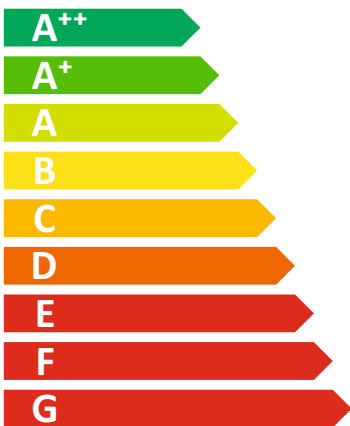

ENERG

енергия · ενέργεια

DEFRO[®]
heating technology

SMART EKOPELL 12

12 kW

2017

2015/1187

ENERG

енергия · ενέργεια

Y

IJA

IE

IA

DEFRO[®]
heating technology

SMART EKOPELL 16

16 kW

DEFRO[®]
heating technology

SMART EKOPELL 20

20 kW

2017

2015/1187

ENERG

енергия · ενέργεια

Y

ENERG

енергия · ενέργεια

Y

IJA

IE

IA

DEFRO[®]
heating technology

SMART EKOPELL 28