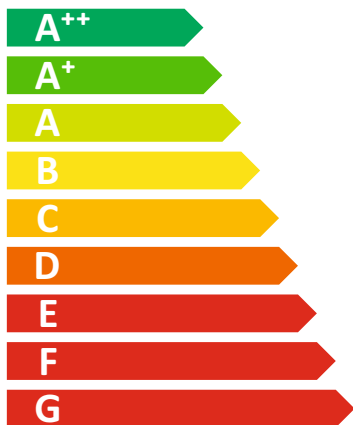

ENERG

енергия · ενέργεια

DEFRO[®]
heating technology

SMART EKOPELL 12

12 kW

2017

2015/1187

ENERG

енергия · ενέργεια

Y

IJA

IE

IA

DEFRO[®]
heating technology

SMART EKOPELL 16

16 kW

DEFRO[®]
heating technology

SMART EKOPELL 20

20 kW

2017

2015/1187

ENERG

енергия · ενέργεια

Y