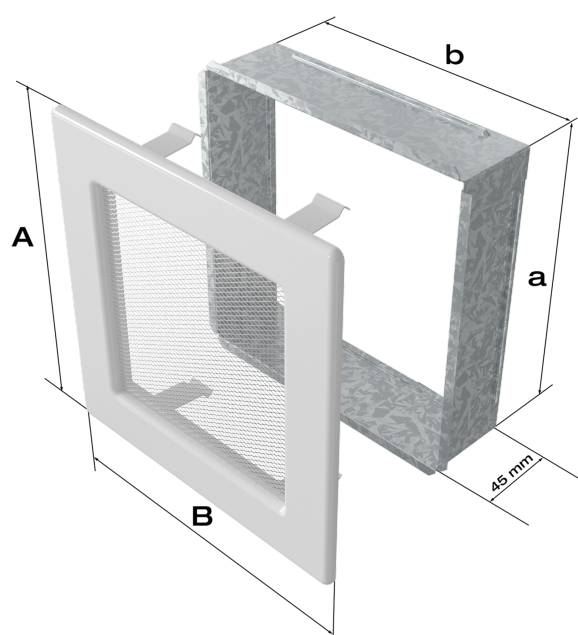

Jest ona instalowana w ścianie lub w czopuchu obudowy kominkowej za pomocą kieszeni oraz giętkich zapinek.

Takie rozwiązanie umożliwia jej **szybki montaż i demontaż**, np. na potrzeby jej oczyszczenia.

Klasyczny, prosty styl kratki sprawia, że łatwo ją dopasować od każdego wnętrza.

Szczotkowana faktura nadaje kratce industrialny charakter.

Gwarancja 24 miesiące.

Rysunek techniczny

Model:				
11x11	86x86	106x106	-	36
11x17	86x152	106x170	-	75
11x24	86x217	107x236	-	117
11x32	86x287	106x307	-	156
11x42	86x397	107x417	-	222
17x17	152x152	170x170	170x170	144
17x30	152x275	170x301	170x301	300
17x37	152x351	170x370	170x370	384
17x49	152x456	170x481	170x481	516
22x22	200x200	220x220	220x220	289
22x30	200x275	220x300	220x300	425
22x37	200x351	220x370	220x370	544
22x45	200x426	220x450	220x450	680

Gwarancja

Wszystkie produkty dostępne na www.kratki.com są fabrycznie nowe, wolne od wad fizycznych i prawnych oraz zostały legalnie wprowadzone na rynek polski. Producent udziela 2 lat gwarancji na kratki kominkowe.

Zwrot

Klient będący Konsumentem, który zawarł Umowę sprzedaży, może w terminie 14 dni odstąpić od niej bez podawania przyczyny. Bieg terminu na odstąpienie od Umowy sprzedaży rozpoczyna się od chwili objęcia Towaru w posiadanie przez Klienta lub wskazaną przez niego osobę trzecią inną niż przewoźnik. Oświadczenie można złożyć na formularzu, którego wzór został zamieszczony przez Sprzedawcę na Stronie Internetowej Sklepu pod adresem: **formularz odstąpienia**.