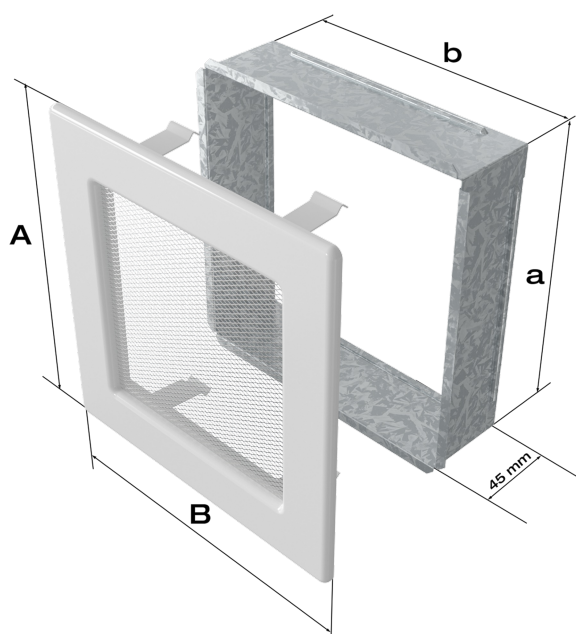

Zalety

Kratka kominkowa stanowi estetyczne zakończenie kanałów rozprowadzających ciepłe powietrze z

kominka.

Jest ona instalowana w ścianie lub w czopuchu obudowy kominkowej za pomocą kieszeni oraz giętkich zapinek.

Takie rozwiązanie umożliwia jej **szybki montaż i demontaż**, np. na potrzeby jej oczyszczenia.

Kratka wyposażona jest w standardzie w kieszeń umożliwiającą jej montaż.

Klasyczny, prosty styl kratki sprawia, że staje się ona elementem, który z łatwością dopasujemy do wnętrza niezależnie od jego stylu.

Model:				
11x11	86x86	106x106	-	36
11x17	86x152	106x170	-	75
11x24	86x217	107x236	-	117
11x32	86x287	106x307	-	156
11x42	86x397	107x417	-	222
17x17	152x152	170x170	170x170	144
17x30	152x275	170x301	170x301	300
17x37	152x351	170x370	170x370	384
17x49	152x456	170x481	170x481	516
22x22	200x200	220x220	220x220	289
22x30	200x275	220x300	220x300	425
22x37	200x351	220x370	220x370	544
22x45	200x426	220x450	220x450	680