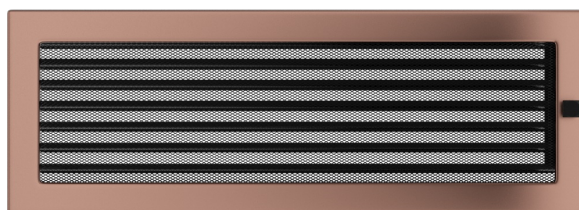

Kratka miedź galwaniczna z żaluzją 17x49

49MGX

Cena:

145,00 zł

EAN:

5901350003619

Opis:

Prosty styl kratki sprawia, że staje się ona elementem, który z łatwością dopasujemy do wnętrza niezależnie od jego stylu.

Wysyłka paczką

przelew - 18,00 zł

za pobraniem - 23,00 zł

Realizacja w ciągu

2 dni

Dane techniczne

PARAMETRY OGÓLNE:

Waga (kg)	1,3
Szerokość (cm)	48,10
Wysokość (cm)	17,00
Głębokość (cm)	4,50
Kolor	miedziany
Typ	prostokątna
Cechy kratki	żaluzja
Pole czynne kratki (cm ²)	516
Szerokość kieszeni (cm)	45,60
Wysokość kieszeni (cm)	15,20
Głębokość kieszeni (cm)	4,50

Zalety

Kratka kominkowa stanowi eleganckie zakończenie kanałów rozprowadzających ciepłe powietrze z kominka.

Jest ona instalowana w ścianie za pomocą kieszeni oraz giętkich zapinek.

Takie rozwiązanie umożliwia jej **szybki montaż i demontaż**, np. na potrzeby jej oczyszczenia.

Kratka wyposażona jest w standardzie w kieszeń umożliwiającą jej montaż.

Klasyczny, prosty styl kratki sprawia, że można ją łatwo dopasować od każdego wnętrza.

Dzięki malowaniu kratki **metodą proszkową**, jej kolor pozostaje trwały i odporny na działanie podwyższonej temperatury, a sama kratka jest bardziej odporna na uszkodzenia mechaniczne.