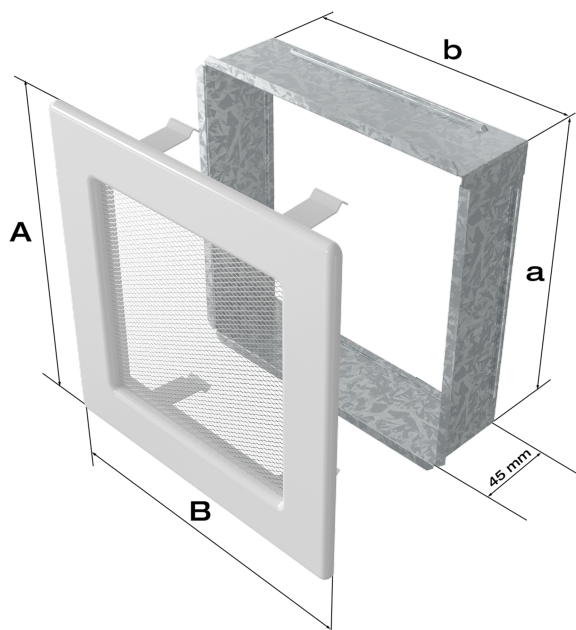

maskownica

Zalety

Dzięki zastosowaniu maskownicy gorące powietrze wydostaje się z kratki a wnętrze zabudowy kominkowej pozostaje zasłonięte.

Charakterystyka:

materiał: blacha malowana metodą proszkową na kolor czarny

Rysunek techniczny

Model:				
11x11	86x86	106x106	-	36
11x17	86x152	106x170	-	75
11x24	86x217	107x236	-	117
11x32	86x287	106x307	-	156
11x42	86x397	107x417	-	222
17x17	152x152	170x170	170x170	144
17x30	152x275	170x301	170x301	300
17x37	141x351	170x370	170x370	384
17x49	141x456	170x481	170x481	516
22x22	200x200	220x220	220x220	289
22x30	200x275	220x300	220x300	425
22x37	200x351	220x370	220x370	544
22x45	200x426	220x450	220x450	680