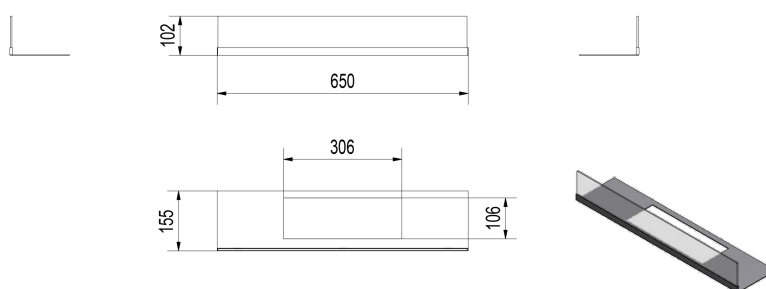

Całkowita wysokość szyby - 10 cm.

Wysokość przeszklenia w biokominku - 8,5 cm.

Umieszczenie szyby w prowadnicach umożliwia łatwe jej wyjmowanie i czyszczenie.

Rysunek techniczny

Zwrot

Klient będący Konsumentem, który zawarł Umowę sprzedaży, może w terminie 14 dni odstąpić od niej bez podawania przyczyny. Bieg terminu na odstąpienie od Umowy sprzedaży rozpoczyna się od chwili objęcia Towaru w posiadanie przez Klienta lub wskazaną przez niego osobę trzecią inną niż przewoźnik. Oświadczenie można złożyć na formularzu, którego wzór został zamieszczony przez Sprzedawcę na Stronie Internetowej Sklepu pod adresem: **formularz odstąpienia**.

Kratki.pl Marek Bal
ul. W. Gombrowicza 4
26-660 Wsola/Jedlińsk

www.kratki.com
tel. 48 340 10 00

Data publikacji:
24.11.2017