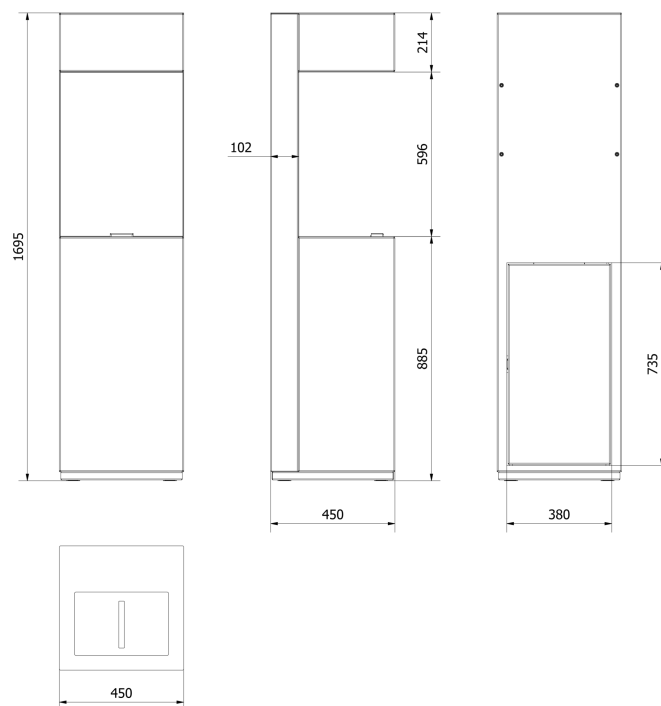

Rysunek techniczny

Opcje dodatkowe

Przeszklenie obudowy SIERRA do paleniska AQF 02

230,00 zł

Przeszklenie obudowy stalowej SIERRA do paleniska gazowego AQF 02; komplet: szyba + podstawa.

Włókna żarowe GLOW FLAME

75,00 zł

GLOW FLAME to innowacyjny materiał mający zastosowanie jako wyłożenie paleniska zarówno w standardowych biokominkach zasilanych biopaliwem, jak i w kominkach zasilanych naturalnym gazem ziemnym lub LPG.