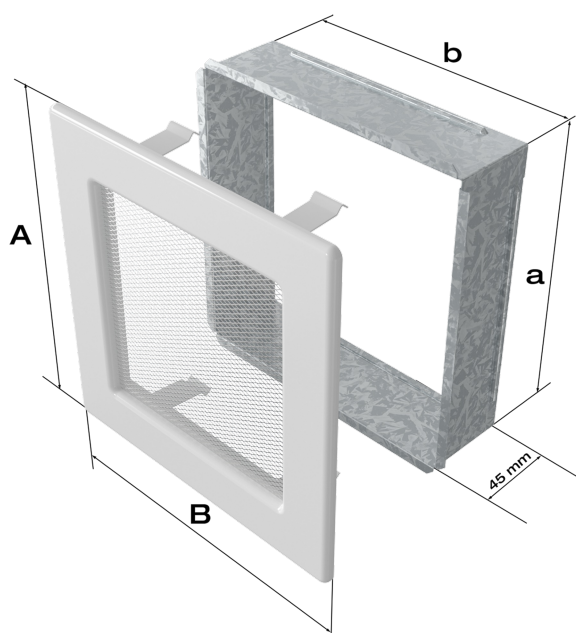

Kratka kominkowa stanowi eleganckie zakończenie kanałów rozprowadzających ciepłe powietrze z kominka.

Jest ona instalowana w ścianie za pomocą kieszeni oraz giętkich zapinek.

Takie rozwiązanie umożliwia jej **szybki montaż i demontaż**, np. na potrzeby jej oczyszczenia.

Kratka wyposażona jest w standardzie w kieszeń umożliwiającą jej montaż.

Klasyczny, prosty styl kratki sprawia, że można ją łatwo dopasować od każdego wnętrza.

Dzięki malowaniu kratki **metodą proszkową**, jej kolor pozostaje trwały i odporny na działanie podwyższonej temperatury, a sama kratka jest bardziej odporna na uszkodzenia mechaniczne.

Kratka posiada wbudowany **system ruchomych żaluzji**, które przy użyciu gałki pozwalają na regulację przepływu powietrza.

Tego typu kratki nie należy montować na czopuchu obudowy.

Gwarancja 24 miesiące.

Rysunek techniczny

Model:				
11x11	86x86	106x106	-	36
11x17	86x152	106x170	-	75
11x24	86x217	107x236	-	117
11x32	86x287	106x307	-	156
11x42	86x397	107x417	-	222
17x17	152x152	170x170	170x170	144
17x30	152x275	170x301	170x301	300
17x37	152x351	170x370	170x370	384
17x49	152x456	170x481	170x481	516
22x22	200x200	220x220	220x220	289
22x30	200x275	220x300	220x300	425
22x37	200x351	220x370	220x370	544
22x45	200x426	220x450	220x450	680

Gwarancja

Wszystkie produkty dostępne na www.kratki.com są fabrycznie nowe, wolne od wad fizycznych i prawnych oraz zostały legalnie wprowadzone na rynek polski. Producent udziela 2 lat gwarancji na kratki kominkowe.