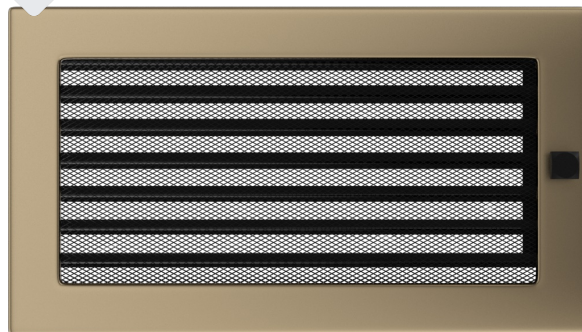

# Kratka złoto galwaniczne z żaluzją 17x30

30ZGX

Cena:

110,00 zł

EAN:

5901350003640

Opis:

Prosty styl kratki sprawia, że staje się ona elementem, który z łatwością dopasujemy do wnętrza niezależnie od jego stylu.

### PARAMETRY OGÓLNE:

Waga (kg)	0,9
Szerokość (cm)	30,10
Wysokość (cm)	17,00
Głębokość (cm)	4,50
Kolor	złoty
Typ	prostokątna
Cechy kratki	żaluzja
Pole czynne kratki (cm <sup>2</sup> )	300
Szerokość kieszeni (cm)	27,50
Wysokość kieszeni (cm)	15,20
Głębokość kieszeni (cm)	4,50

## Zalety

Kratka kominkowa stanowi eleganckie zakończenie kanałów rozprowadzających ciepłe powietrze z kominka.

Jest ona instalowana w ścianie za pomocą kieszeni oraz giętkich zapinek.

Takie rozwiązanie umożliwia jej **szybki montaż i demontaż**, np. na potrzeby jej oczyszczenia.

Kratka wyposażona jest w standardzie w kieszeń umożliwiającą jej montaż.

Klasyczny, prosty styl kratki sprawia, że można ją łatwo dopasować od każdego wnętrza.

Dzięki malowaniu kratki **metodą proszkową**, jej kolor pozostaje trwały i odporny na działanie podwyższonej temperatury, a sama kratka jest bardziej odporna na uszkodzenia mechaniczne.