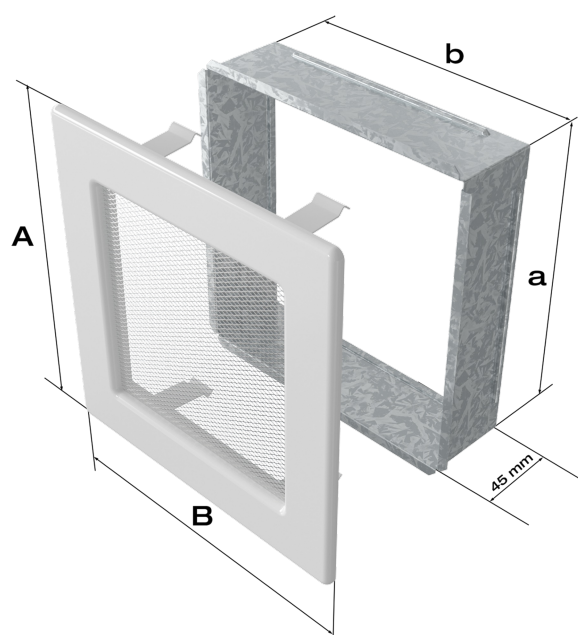

Jest ona instalowana w ścianie za pomocą kieszeni oraz giętkich zapinek.

Takie rozwiązanie umożliwia jej **szybki montaż i demontaż**, np. na potrzeby jej oczyszczenia.

Kratka wyposażona jest w standardzie w kieszeń umożliwiającą jej montaż.

Dekoracyjny wygląd kratki sprawia, że doskonale wkomponowuje się we wnętrza tradycyjne i lekko stylizowane.

Jej istotny element stanowi ozdobna ramka z delikatnym wzorem, przypominająca ramę obrazu.

Ramka kratki **odlewana jest ze stopu cynku i aluminium**, a następnie **powlekane galwanicznie** uzyskując barwę starego złota.

Zabezpieczenie utrwala kolor i chroni kratkę przed działaniem podwyższonej temperatury.

Kratka posiada wbudowany **system ruchomych żaluzji**, które przy użyciu gałki pozwalają na regulację przepływu powietrza.

Tego typu kratki nie należy montować na czopuchu obudowy.

Gwarancja 24 miesiące.

Rysunek techniczny

Model:				
11x11	86x86	116x116	-	36
11x17	86x152	116x175	-	75
11x24	86x217	117x245	-	117
11x32	86x287	116x316	-	156
11x42	86x397	116x425	-	222
17x17	152x152	177x177	177x177	144
17x30	152x275	177x301	177x301	300
17x37	152x351	177x377	177x377	384
17x49	152x456	177x483	177x483	516
22x22	200x200	220x220	220x220	289

Gwarancja

Wszystkie produkty dostępne na www.kratki.com są fabrycznie nowe, wolne od wad fizycznych i prawnych oraz zostały legalnie wprowadzone na rynek polski. Producent udziela 2 lat gwarancji na kratki kominkowe.