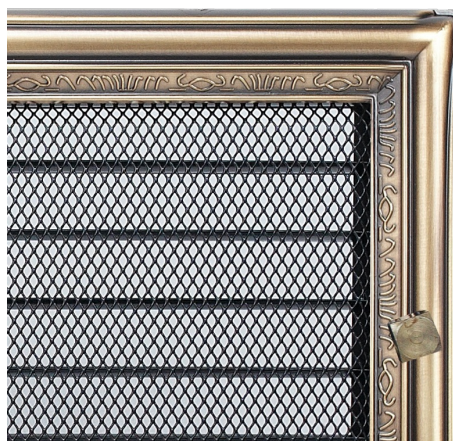

Wysyłka paczką

przelew - 18,00 zł

za pobraniem - 23,00 zł

Realizacja w ciągu

1 dni

Dane techniczne

PARAMETRY OGÓLNE:

Waga (kg)	1,5
Szerokość (cm)	48,30
Wysokość (cm)	17,70
Głębokość (cm)	4,50
Kolor	złoty
Typ	ozdobna
Cechy kratki	żaluzja
Pole czynne kratki (cm ²)	516
Szerokość kieszeni (cm)	45,60
Wysokość kieszeni (cm)	15,20
Głębokość kieszeni (cm)	4,50

Zalety

Kratka kominkowa stanowi estetyczne zakończenie kanałów rozprowadzających ciepłe powietrze z kominka.

Jest ona instalowana w ścianie za pomocą kieszeni oraz giętkich zapinek.

Takie rozwiązanie umożliwia jej **szybki montaż i demontaż**, np. na potrzeby jej oczyszczenia.

Kratka wyposażona jest w standardzie w kieszeń umożliwiającą jej montaż.

Dekoracyjny wygląd kratki sprawia, że doskonale wkomponowuje się we wnętrza tradycyjne i lekko stylizowane.

Jej istotny element stanowi ozdobna ramka z delikatnym wzorem, przypominająca ramę obrazu.

Ramka kratki **odlewana jest ze stopu cynku i aluminium**, a następnie **powlekane galwanicznie** uzyskując barwę starego złota.

Zabezpieczenie utrwala kolor i chroni kratkę przed działaniem podwyższonej temperatury.