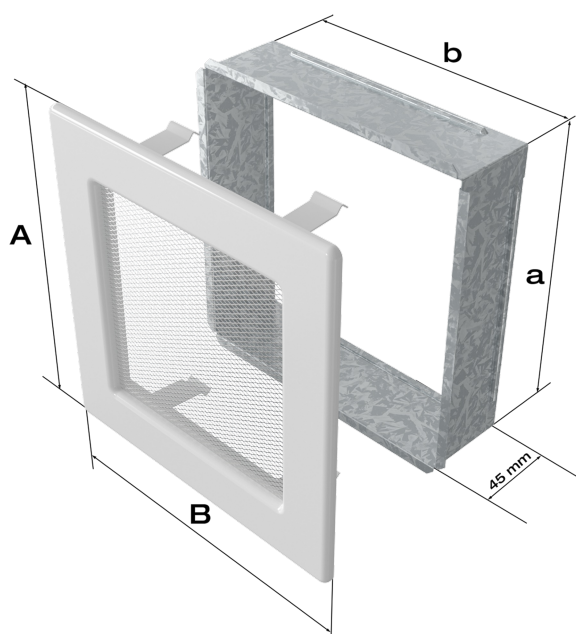

### PARAMETRY OGÓLNE:

Waga (kg)	1,0
Szerokość (cm)	48,10
Wysokość (cm)	17,00
Głębokość (cm)	4,50
Kolor	czarno-srebrny
Typ	prostokątna
Cechy kratki	siatka
Pole czynne kratki (cm <sup>2</sup> )	516
Szerokość kieszeni (cm)	45,60
Wysokość kieszeni (cm)	15,20
Głębokość kieszeni (cm)	4,50

## Zalety

Kratka kominkowa stanowi estetyczne zakończenie kanałów rozprowadzających ciepłe powietrze z

kominka.

Jest ona instalowana w ścianie lub w czopuchu obudowy kominkowej za pomocą kieszeni oraz giętkich zapinek.

Takie rozwiązanie umożliwia jej **szybki montaż i demontaż**, np. na potrzeby jej oczyszczenia.

Kratka wyposażona jest w standardzie w kieszeń umożliwiającą jej montaż.

Klasyczny, prosty styl kratki sprawia, że staje się ona elementem, który z łatwością dopasujemy do wnętrza niezależnie od jego stylu.

## Rysunek techniczny

---

Model:				
11x11	86x86	106x106	-	36
11x17	86x152	106x170	-	75
11x24	86x217	107x236	-	117
11x32	86x287	106x307	-	156
11x42	86x397	107x417	-	222
17x17	152x152	170x170	170x170	144
17x30	152x275	170x301	170x301	300
17x37	152x351	170x370	170x370	384
17x49	152x456	170x481	170x481	516
22x22	200x200	220x220	220x220	289
22x30	200x275	220x300	220x300	425
22x37	200x351	220x370	220x370	544
22x45	200x426	220x450	220x450	680