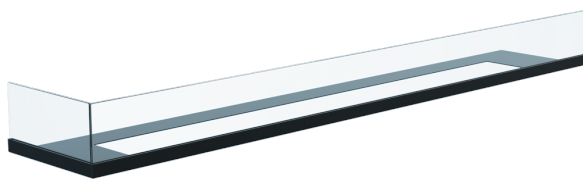

Przeszklenie biokominka DELTA 1200 lewy

DELTA/L/1200/SZYBA

Cena:

260,00 zł

Opis:

Przeszklenie do biokominka DELTA 1200 lewy; komplet: szyba + podstawa.

Wysyłka paczką

przelew - 15,00 zł

za pobraniem - 20,00 zł

Realizacja w ciągu

14 dni

Dane techniczne

PARAMETRY OGÓLNE:

Waga (kg)	0,5
Akcesoria do biokominków	przeszklenie

Zalety

Przeszklenie do biokominka DELTA 1200 lewy, które zwiększa bezpieczeństwo jego użytkowania, w szczególności w przypadku najmłodszych członków rodziny oraz domowych zwierząt.

W skład wchodzi:

- podstawa pod szybę; materiał: blacha czarna malowana proszkowo, kolor: czarny
- szyba o grubości 4 mm.

Nie trzeba dokupować dodatkowego osprzętu.

Całkowita wysokość szyby - 10 cm.

Wysokość przeszklenia w biokominku - 8,5 cm.