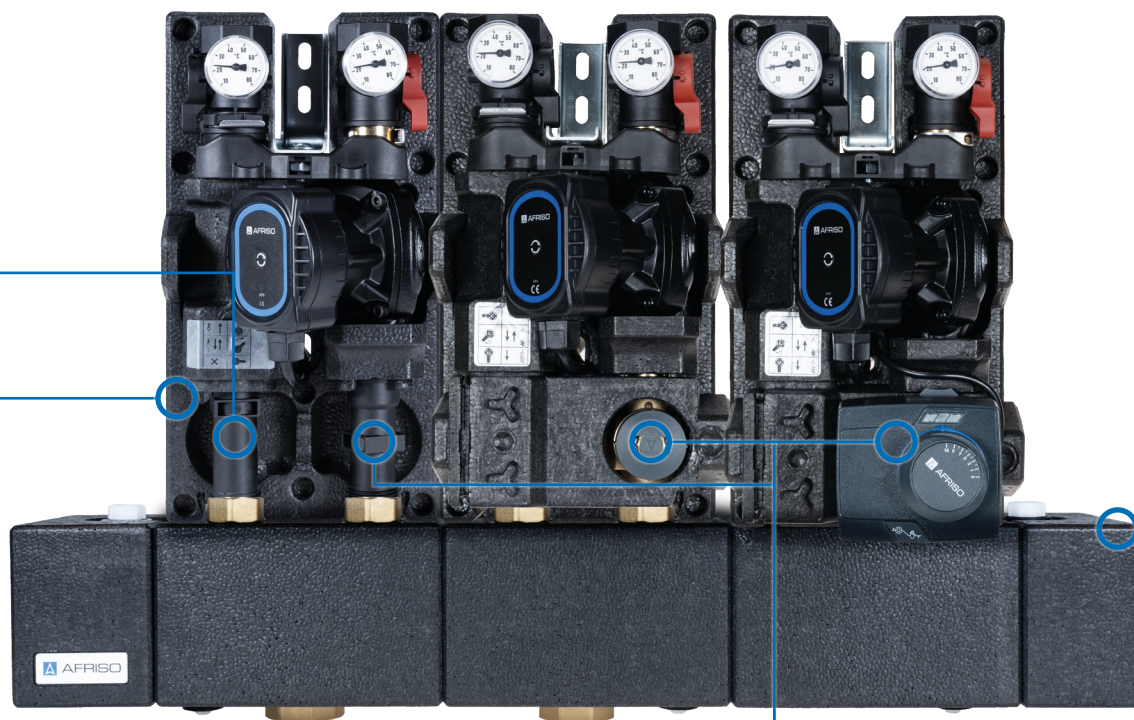

PrimoTherm C

Wraz z rozwojem systemu ProFusion HSM do oferty AFRISO wprowadzamy nowe grupy pompowe PrimoTherm C, również wykonane z poliamidu. Zostały zaprojektowane z myślą o współpracy z rozdzielaczem ProFusion HSM 90. Połączenie tych elementów tworzy kompaktowe rozwiązanie, które sprawdza się w nowoczesnych kotłowniach, gdzie dostępna przestrzeń jest coraz bardziej ograniczona.

MATERIAŁ ODPORNY NA KOROZJĘ

Poliamid, dzięki odporności na korozję, gwarantuje trwałość i bezawaryjność.

KOMPAKTOWA KONSTRUKCJA

W połączeniu z HSM 90 tworzy kompaktowy zestaw. Niewielkie wymiary, możliwość zamiany zasilania z powrotem oraz montażu zarówno w pionie, jak i w poziomie pozwala na łatwy montaż w każdej kotłowni.

PrimoTherm C 130-1

PrimoTherm C 130-3

PrimoTherm C 130-2

ProFusion HSM 90-3

PEŁNA IZOLACJA

Cała grupa jest umieszczona w kompaktowej i estetycznej izolacji, która ogranicza straty ciepła.

WIĘKSZY WYBÓR KONFIGURACJI

Oprócz wersji bezpośredniej i z zaworem obrotowym dostępna jest także wersja z termostatycznym zaworem mieszającym ATM.