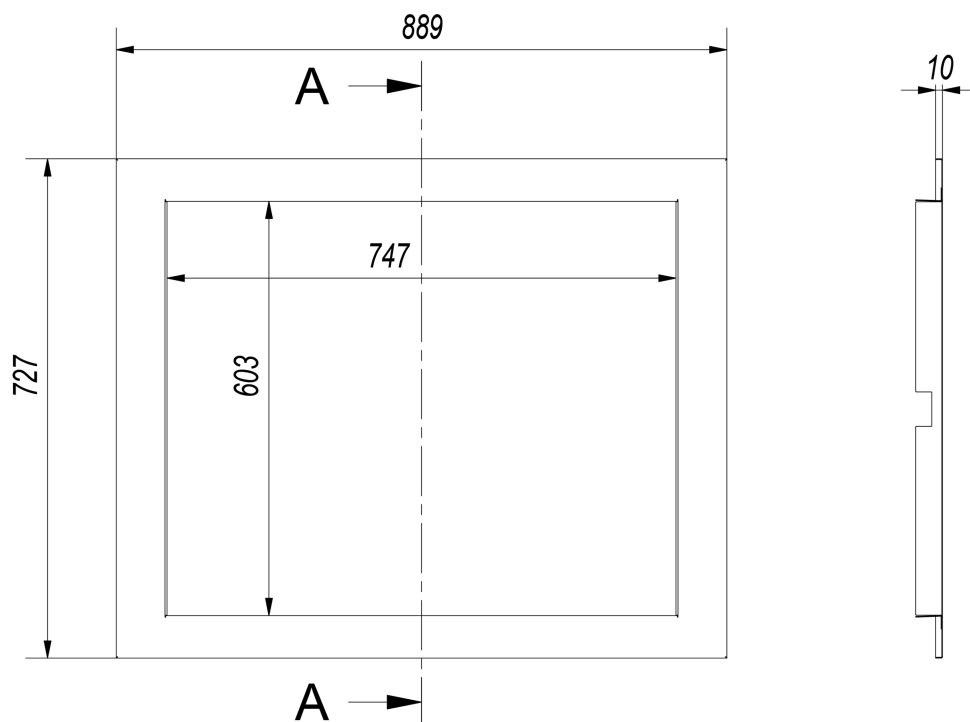

Rysunek techniczny

Zwrot

Klient będący Konsumentem, który zawarł Umowę sprzedaży, może w terminie 14 dni odstąpić od niej bez podawania przyczyny. Bieg terminu na odstąpienie od Umowy sprzedaży rozpoczyna się od chwili objęcia Towaru w posiadanie przez Klienta lub wskazaną przez niego osobę trzecią inną niż przewoźnik. Oświadczenie można złożyć na formularzu, którego wzór został zamieszczony przez Sprzedawcę na Stronie Internetowej Sklepu pod adresem: **formularz odstąpienia**.

Kratki.pl Marek Bal
ul. W. Gombrowicza 4
26-660 Wsola/Jedlińsk

www.kratki.com
tel. 48 340 10 00

Data publikacji:
03.08.2017