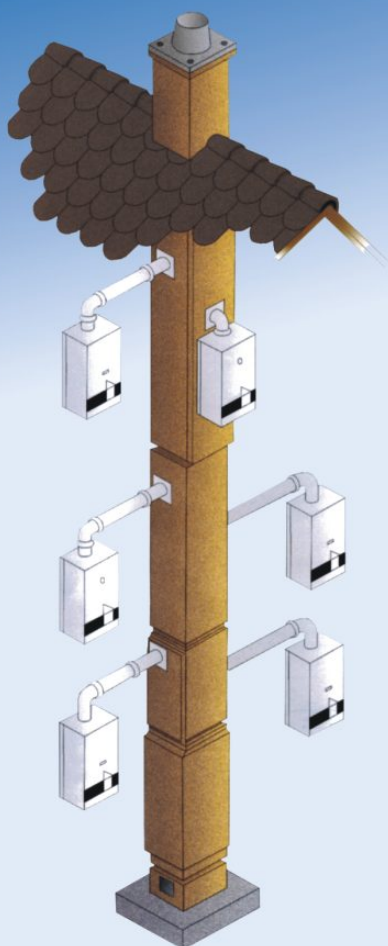

Leier

...budowanie w dobrym stylu

CE

SYSTEM kominowy LEIER TURBO

T200 N1 W1 000

Powietrzno - spalinowy system do odprowadzania spalin z kotłów na gaz z zamkniętą komorą spalania. Do jednego kominu można podłączyć do 10 urządzeń grzewczych, co predysponuje system do stosowania w budownictwie wielokondygnacyjnym.

SYSTEM kominowy LEIER

TURBO

Komin Leier Turbo spełnia wymagania dla najnowocześniejszych urządzeń grzewczych opalanych gazem z zamkniętą komorą spalania (wszystkie urządzenia typu C). Jest systemem dwuwarstwowym łączącym właściwości systemu odprowadzenia spalin i doprowadzania powietrza niezbędnego dla procesu spalania.

- system Leier Turbo przeznaczony jest do podłączenia pieców z zamkniętą komorą spalania
- do jednego kominu Leier Turbo może być podłączonych max. 10 urządzeń grzewczych o mocy max. do 25 kW co szczególnie predysponuje do wykorzystania w budynkach wielorodzinnych
- możliwość przyłączenia max. 4 urządzeń grzewczych na jednej kondygnacji
- może być stosowany w budynkach o wysokości do 10 kondygnacji
- odporny na działanie wilgoci i kwasów
- konstrukcja systemu Leier Turbo pozwala na znaczne zmniejszenie gabarytów kominu, eliminując konieczność wydzielenia osobnych pomieszczeń kotłowni
- dostępny w średnicach: 14, 16, 18, 20, 25, 30 cm
- dostarczany jest w kompletnych zestawach do szybkiego montażu