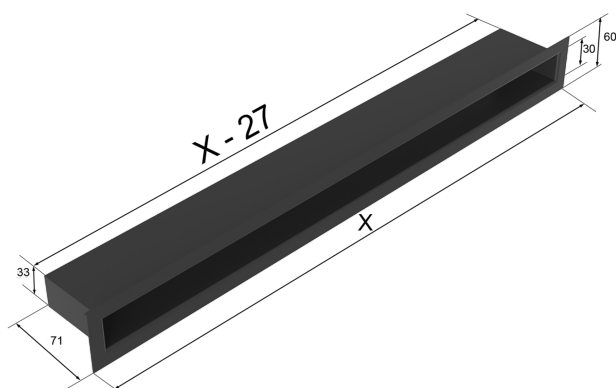

kominku.

Dzięki malowaniu kratki **metodą proszkową**, jej kolor pozostaje trwały i odporny na działanie podwyższonej temperatury, a sama kratka jest bardziej odporna na uszkodzenia mechaniczne.

Gwarancja 24 miesiące.

Rysunek techniczny

Model:		
TUNEL/6/20	200	51
TUNEL/6/40	400	111
TUNEL/6/60	600	171
TUNEL/6/80	800	231
TUNEL/6/100	1000	291

Gwarancja

Wszystkie produkty dostępne na www.kratki.com są fabrycznie nowe, wolne od wad fizycznych i prawnych oraz zostały legalnie wprowadzone na rynek polski. Producent udziela 2 lat gwarancji na kratki kominkowe.

Zwrot

Klient będący Konsumentem, który zawarł Umowę sprzedaży, może w terminie 14 dni odstąpić od niej bez podawania przyczyny. Bieg terminu na odstąpienie od Umowy sprzedaży rozpoczyna się od chwili objęcia Towaru w posiadanie przez Klienta lub wskazaną przez niego osobę trzecią inną niż przewoźnik. Oświadczenie można złożyć na formularzu, którego wzór został zamieszczony przez Sprzedawcę na Stronie Internetowej Sklepu pod adresem: **formularz odstąpienia**.