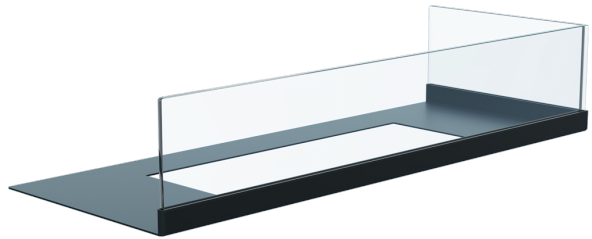

Przeszklenie biokominka DELTA 600 prawy

DELTA/P/600/SZYBA

Cena:

180,00 zł

Opis:

Przeszklenie do biokominka DELTA 600
prawy; komplet: szyba + podstawa.

Wysyłka paczką

przelew - 15,00 zł

za pobraniem - 20,00 zł

Realizacja w ciągu

14 dni

Dane techniczne

PARAMETRY OGÓLNE:

Waga (kg)	0,5
Akcesoria do biokominków	przeszklenie

Zalety

Przeszklenie do biokominka DELTA 600 prawy, które zwiększa bezpieczeństwo jego użytkowania, w szczególności w przypadku najmłodszych członków rodziny oraz domowych zwierząt.

W skład wchodzi:

- podstawa pod szybę; materiał: blacha czarna malowana proszkowo, kolor: czarny
- szyba o grubości 4 mm.

Nie trzeba dokupować dodatkowego osprzętu.

Całkowita wysokość szyby - 10 cm.

Wysokość przeszklenia w biokominku - 8,5 cm.