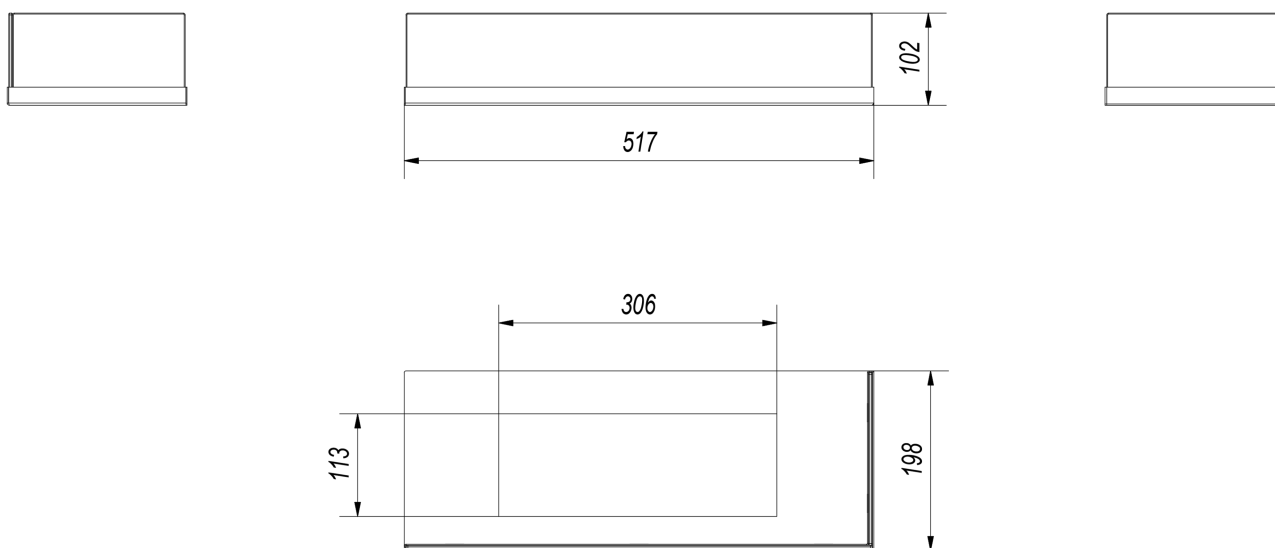

Całkowita wysokość szyby - 10 cm.

Wysokość przeszklenia w biokominku - 8,5 cm.

Dzięki umieszczeniu szyb w prowadnicach w łatwy sposób można je wyjąć i w razie potrzeby oczyścić.

Rysunek techniczny

Zwrot

Klient będący Konsumentem, który zawarł Umowę sprzedaży, może w terminie 14 dni odstąpić od niej bez podawania przyczyny. Bieg terminu na odstąpienie od Umowy sprzedaży rozpoczyna się od chwili objęcia Towaru w posiadanie przez Klienta lub wskazaną przez niego osobę trzecią inną niż przewoźnik. Oświadczenie można złożyć na formularzu, którego wzór został zamieszczony przez Sprzedawcę na Stronie Internetowej Sklepu pod adresem: **formularz odstąpienia**.

Kratki.pl Marek Bal
ul. W. Gombrowicza 4
26-660 Wsola/Jedlińsk

www.kratki.com
tel. 48 340 10 00

Data publikacji:
11.12.2017