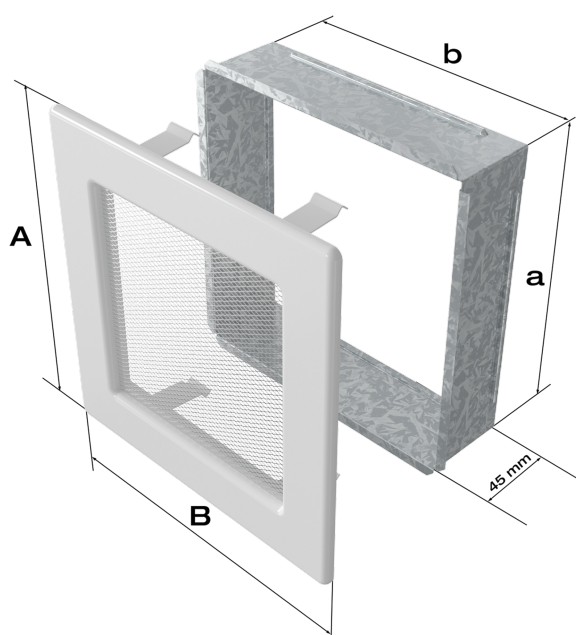

Zalety

Kratka kominkowa stanowi estetyczne zakończenie kanałów rozprowadzających ciepłe powietrze z kominka.

Jest ona instalowana w ścianie za pomocą kieszeni oraz giętkich zapinek.

Takie rozwiązanie umożliwia jej **szybki montaż i demontaż**, np. na potrzeby jej oczyszczenia.

Kratka wyposażona jest w standardzie w kieszeń umożliwiającą jej montaż.

Klasyczny, prosty styl kratki sprawia, że staje się ona elementem, który z łatwością dopasujemy do wnętrza niezależnie od jego stylu.

Dzięki malowaniu kratki **metodą proszkową** staje się ona odporna na uszkodzenia mechaniczne i działanie podwyższonej temperatury, a jej kolor pozostaje trwały i niezmienny.

Kratka posiada wbudowany **system ruchomych żaluzji**, które przy użyciu gałki pozwalają na regulację przepływu powietrza.

Tego typu kratki nie należy montować na czopuchu obudowy.

Gwarancja 24 miesiące.

Rysunek techniczny

Model:				
11x11	86x86	106x106	-	36
11x17	86x152	106x170	-	75
11x24	86x217	107x236	-	117
11x32	86x287	106x307	-	156
11x42	86x397	107x417	-	222
17x17	152x152	170x170	170x170	144
17x30	152x275	170x301	170x301	300
17x37	152x351	170x370	170x370	384
17x49	152x456	170x481	170x481	516
22x22	200x200	220x220	220x220	289
22x30	200x275	220x300	220x300	425
22x37	200x351	220x370	220x370	544
22x45	200x426	220x450	220x450	680