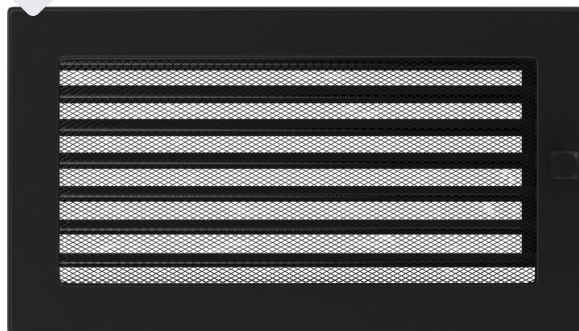

Kratka czarna z żaluzją 17x30

30CX

Cena:

76,00 zł

EAN:

5901350042526

Opis:

Prosty styl kratki sprawia, że staje się ona elementem, który z łatwością dopasujemy do wnętrza niezależnie od jego stylu.

Wysyłka paczką

przelew - 18,00 zł

za pobraniem - 23,00 zł

Realizacja w ciągu

1 dni

Dane techniczne

PARAMETRY OGÓLNE:

Waga (kg)	0,9
Szerokość (cm)	30,10
Wysokość (cm)	17,00
Głębokość (cm)	4,50
Kolor	czarny
Typ	prostokątna
Cechy kratki	żaluzja
Pole czynne kratki (cm ²)	300
Szerokość kieszeni (cm)	27,50
Wysokość kieszeni (cm)	15,20
Głębokość kieszeni (cm)	4,50

Zalety

Kratka kominkowa stanowi estetyczne zakończenie kanałów rozprowadzających ciepłe powietrze z kominka.

Jest ona instalowana w ścianie za pomocą kieszeni oraz giętkich zapinek.

Takie rozwiązanie umożliwia jej **szybki montaż i demontaż**, np. na potrzeby jej oczyszczenia.

Kratka wyposażona jest w standardzie w kieszeń umożliwiającą jej montaż.

Klasyczny, prosty styl kratki sprawia, że staje się ona elementem, który z łatwością dopasujemy do wnętrza niezależnie od jego stylu.