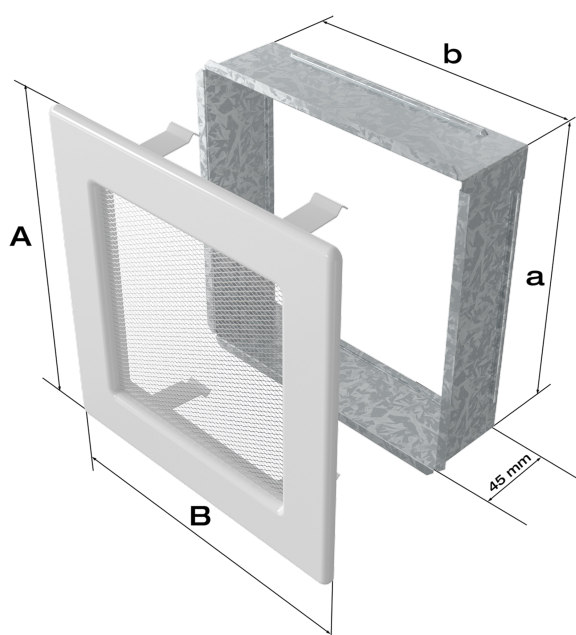

Jest ona instalowana w ścianie za pomocą kieszeni oraz giętkich zapinek.

Takie rozwiązanie umożliwia jej **szybki montaż i demontaż**, np. na potrzeby jej oczyszczenia.

Kratka wyposażona jest w standardzie w kieszeń umożliwiającą jej montaż.

Dekoracyjny wygląd kratki sprawia, że doskonale wkomponowuje się we wnętrza tradycyjne i lekko stylizowane.

Jej istotny element stanowi ozdobna ramka z delikatnym wzorem, przypominająca ramę obrazu.

Ramka kratki **odlewana jest ze stopu cynku i aluminium**, a następnie **powlekana galwanicznie** uzyskując barwę starego złota.

Zabezpieczenie utrwala kolor i chroni kratkę przed działaniem podwyższonej temperatury.

Kratka posiada wbudowany **system ruchomych żaluzji**, które przy użyciu gałki pozwalają na regulację przepływu powietrza.

Tego typu kratki nie należy montować na czopuchu obudowy.

Gwarancja 24 miesiące.

Rysunek techniczny

Model:				
11x11	86x86	116x116	-	36
11x17	86x152	116x175	-	75
11x24	86x217	117x245	-	117
11x32	86x287	116x316	-	156
11x42	86x397	116x425	-	222
17x17	152x152	177x177	177x177	144
17x30	152x275	177x301	177x301	300
17x37	152x351	177x377	177x377	384
17x49	152x456	177x483	177x483	516
22x22	200x200	220x220	220x220	289

Gwarancja

Wszystkie produkty dostępne na www.kratki.com są fabrycznie nowe, wolne od wad fizycznych i prawnych oraz zostały legalnie wprowadzone na rynek polski. Producent udziela 2 lat gwarancji na kratki kominkowe.