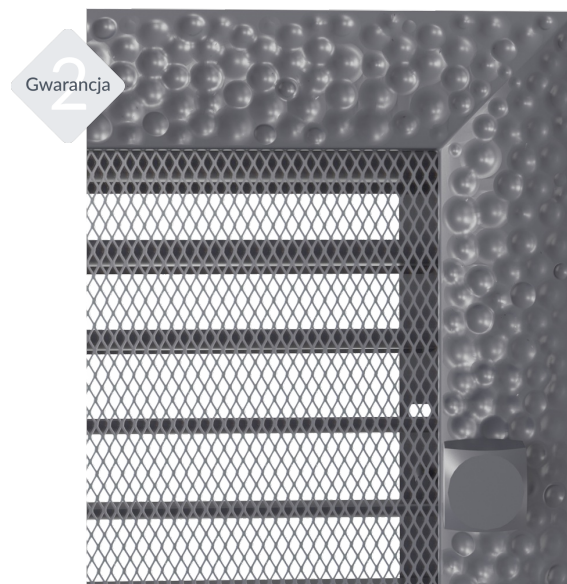

Kratka Venus grafitowa z żaluzją 22x22

22VGX

Cena:

133,00 zł

EAN:

5901350086988

Opis:

Oryginalna faktura kratki pozwala na dopasowanie jej do różnego rodzaju i stylu wnętrza.

Wysyłka paczką

przelew - 18,00 zł

za pobraniem - 23,00 zł

Realizacja w ciągu

2 dni

Dane techniczne

PARAMETRY OGÓLNE:

Waga (kg)	0,7
Szerokość (cm)	22,00
Wysokość (cm)	22,00
Głębokość (cm)	4,50
Kolor	grafitowy
Typ	prostokątna
Cechy kratki	żaluzja
Pole czynne kratki (cm²)	289
Szerokość kieszeni (cm)	20,00
Wysokość kieszeni (cm)	20,00
Głębokość kieszeni (cm)	4,50

Zalety