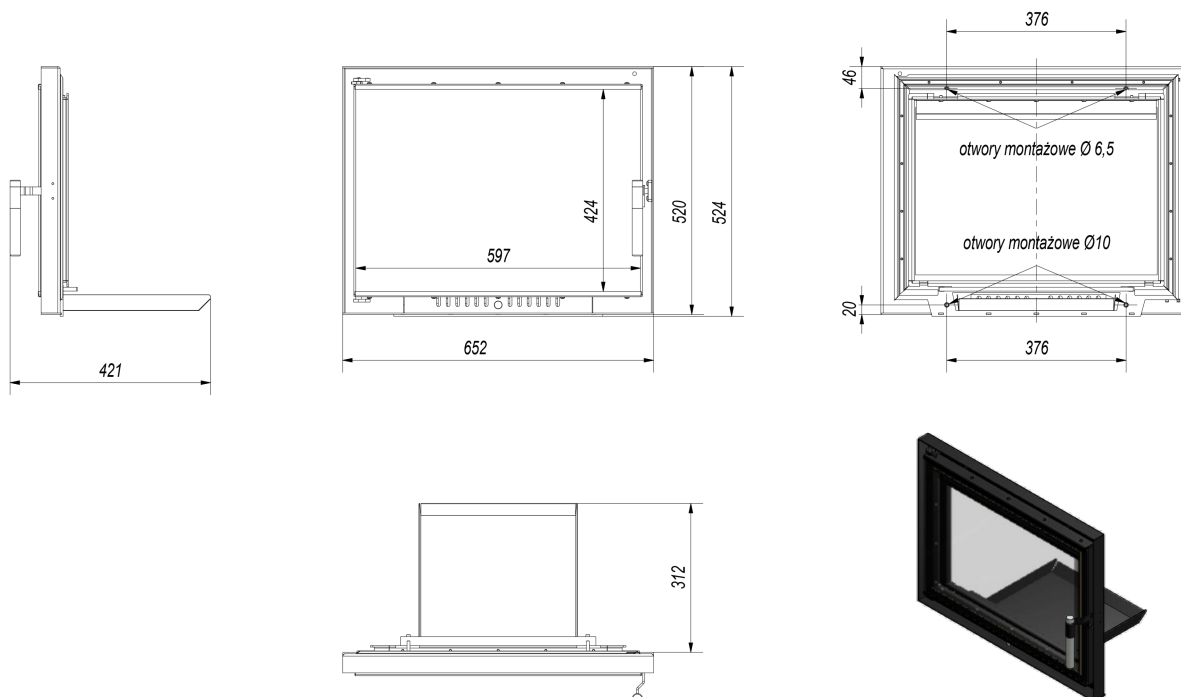

W skład kompletu wchodzi:

- oszklone drzwi osadzone w futrynie
- komplet uchwyty (klamka i gałka do popielnika)
- szuflada popielnika.

Rysunek techniczny

Zwrot

Klient będący Konsumentem, który zawarł Umowę sprzedaży, może w terminie 14 dni odstąpić od niej bez podawania przyczyny. Bieg terminu na odstąpienie od Umowy sprzedaży rozpoczyna się od chwili objęcia Towaru w posiadanie przez Klienta lub wskazaną przez niego osobę trzecią inną niż przewoźnik. Oświadczenie można złożyć na formularzu, którego wzór został zamieszczony przez Sprzedawcę na Stronie Internetowej Sklepu pod adresem: **formularz odstąpienia**.

Kratki.pl Marek Bal
ul. W. Gombrowicza 4
26-660 Wsola/Jedlińsk

www.kratki.com
tel. 48 340 10 00

Data publikacji:
17.01.2018