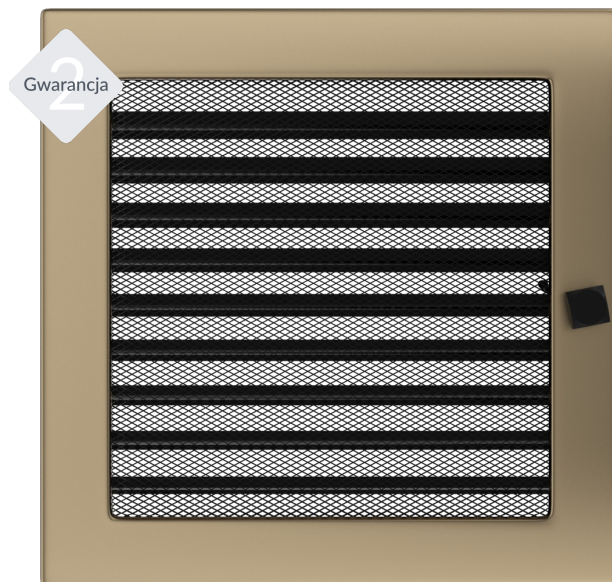

Kratka złoto galwaniczne z żaluzją 22x22

22ZGX

Cena:

133,00 zł

EAN:

5901350003671

Opis:

Prosty styl kratki sprawia, że staje się ona elementem, który z łatwością dopasujemy do wnętrza niezależnie od jego stylu.

Wysyłka paczką

przelew - 18,00 zł

za pobraniem - 23,00 zł

Realizacja w ciągu

14 dni

Dane techniczne

PARAMETRY OGÓLNE:

Waga (kg)	0,9
Szerokość (cm)	22,00
Wysokość (cm)	22,00
Głębokość (cm)	4,50
Kolor	złoty
Typ	prostokątna
Cechy kratki	żaluzja
Pole czynne kratki (cm ²)	289
Szerokość kieszeni (cm)	20,00
Wysokość kieszeni (cm)	20,00
Głębokość kieszeni (cm)	4,50

Zalety

Kratka kominkowa stanowi eleganckie zakończenie kanałów rozprowadzających ciepłe powietrze z kominka.

Jest ona instalowana w ścianie za pomocą kieszeni oraz giętkich zapinek.

Takie rozwiązanie umożliwia jej **szybki montaż i demontaż**, np. na potrzeby jej oczyszczenia.

Kratka wyposażona jest w standardzie w kieszeń umożliwiającą jej montaż.

Klasyczny, prosty styl kratki sprawia, że można ją łatwo dopasować od każdego wnętrza.

Dzięki malowaniu kratki **metodą proszkową**, jej kolor pozostaje trwały i odporny na działanie podwyższonej temperatury, a sama kratka jest bardziej odporna na uszkodzenia mechaniczne.