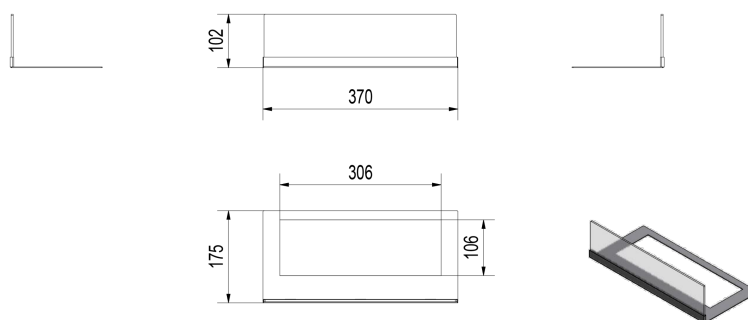

Całkowita wysokość szyby - 10 cm.

Wysokość przeszklenia w biokominku - 8,5 cm.

Umieszczenie szyby w prowadnicach umożliwia łatwe jej wyjmowanie i czyszczenie.

Rysunek techniczny

Zwrot

Klient będący Konsumentem, który zawarł Umowę sprzedaży, może w terminie 14 dni odstąpić od niej bez podawania przyczyny. Bieg terminu na odstąpienie od Umowy sprzedaży rozpoczyna się od chwili objęcia Towaru w posiadanie przez Klienta lub wskazaną przez niego osobę trzecią inną niż przewoźnik. Oświadczenie można złożyć na formularzu, którego wzór został zamieszczony przez Sprzedawcę na Stronie Internetowej Sklepu pod adresem: **formularz odstąpienia**.

Kratki.pl Marek Bal
ul. W. Gombrowicza 4
26-660 Wsola/Jedlińsk

www.kratki.com
tel. 48 340 10 00

Data publikacji:
24.11.2017