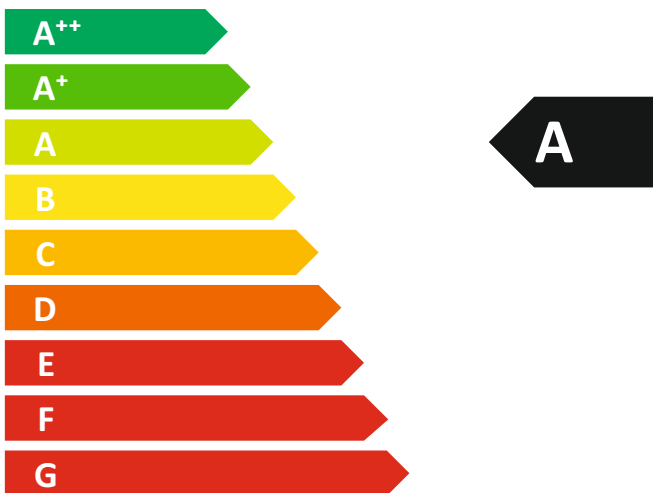

ENERG

енергия · ενεργεια

DEFRO[®]
heating technology

PRIMA XSM

8,0
kW

ENERGIA • ЕНЕРГИЯ • ΕΝΕΡΓΕΙΑ • ENERGIJA • ENERGY • ENERGIE • ENERGI

2015/1186

ENERG

енергия · ενέργεια

DEFRO[®]
heating technology

PRIMA SM

10,0
kW

ENERGIA • ЕНЕРГИЯ • ΕΝΕΡΓΕΙΑ • ENERGIJA • ENERGY • ENERGIE • ENERGI

2015/1186

ENERG

енергия · ενεργεια

DEFRO[®]
heating technology

PRIMA ME

13,0
kW

ENERGIA • ЕНЕРГИЯ • ΕΝΕΡΓΕΙΑ • ENERGIJA • ENERGY • ENERGIE • ENERGI

2015/1186

ENERG

енергия · ενέργεια

DEFRO[®]
heating technology