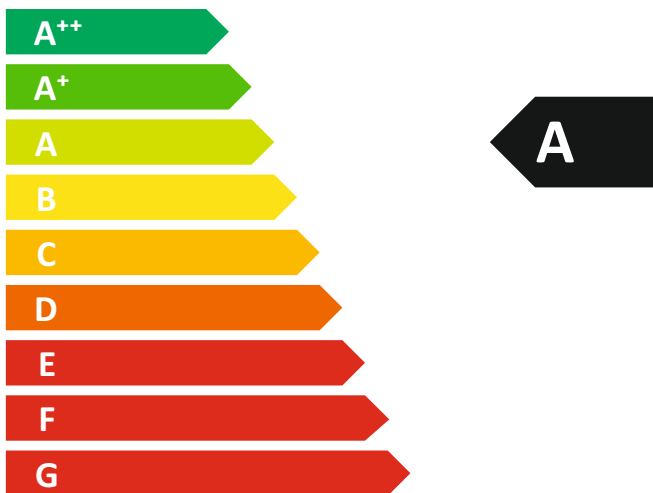

ENERG

енергия · ενεργεια

DEFRO[®]
heating technology

PRIMA XSM

8,0
kW

ENERGIA • ЕНЕРГИЯ • ΕΝΕΡΓΕΙΑ • ENERGIJA • ENERGY • ENERGIE • ENERGI

2015/1186

ENERG

енергия · ενέργεια

DEFRO[®]
heating technology

PRIMA SM

10,0
kW

ENERGIA • ЕНЕРГИЯ • ΕΝΕΡΓΕΙΑ • ENERGIJA • ENERGY • ENERGIE • ENERGI

2015/1186

ENERG

енергия · ενεργεια

DEFRO[®]
heating technology

PRIMA ME

13,0
kW

ENERGIA • ЕНЕРГИЯ • ΕΝΕΡΓΕΙΑ • ENERGIJA • ENERGY • ENERGIE • ENERGI

2015/1186

ENERG

енергия · ενέργεια

DEFRO[®]
heating technology