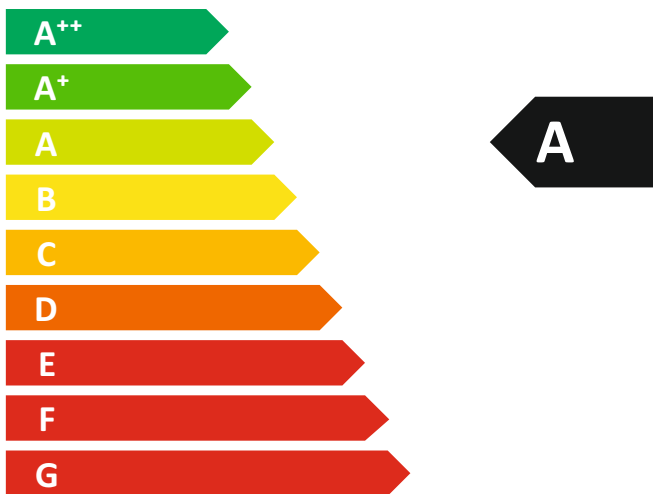

16,0
kW

ENERGIA • ЕНЕРГИЯ • ΕΝΕΡΓΕΙΑ • ENERGIJA • ENERGY • ENERGIE • ENERGI

2015/1186