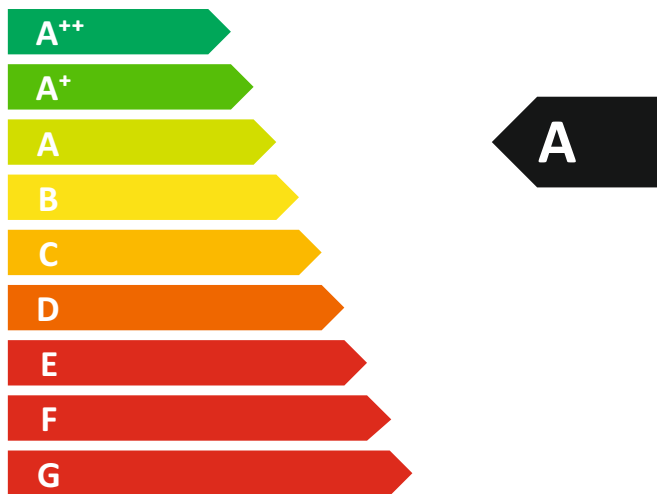

ENERG

енергия · ενεργεια

DEFRO[®]
heating technology

PRIMA XSM

8,0
kW

ENERGIA • ЕНЕРГИЯ • ΕΝΕΡΓΕΙΑ • ENERGIJA • ENERGY • ENERGIE • ENERGI

2015/1186

ENERG

енергия · ενέργεια

DEFRO[®]
heating technology

PRIMA SM

10,0
kW

ENERGIA • ЕНЕРГИЯ • ΕΝΕΡΓΕΙΑ • ENERGIJA • ENERGY • ENERGIE • ENERGI

2015/1186

ENERG

енергия · ενεργεια

DEFRO[®]
heating technology

PRIMA ME

13,0
kW

ENERGIA • ЕНЕРГИЯ • ΕΝΕΡΓΕΙΑ • ENERGIJA • ENERGY • ENERGIE • ENERGI

2015/1186

ENERG

енергия · ενέργεια

DEFRO[®]
heating technology