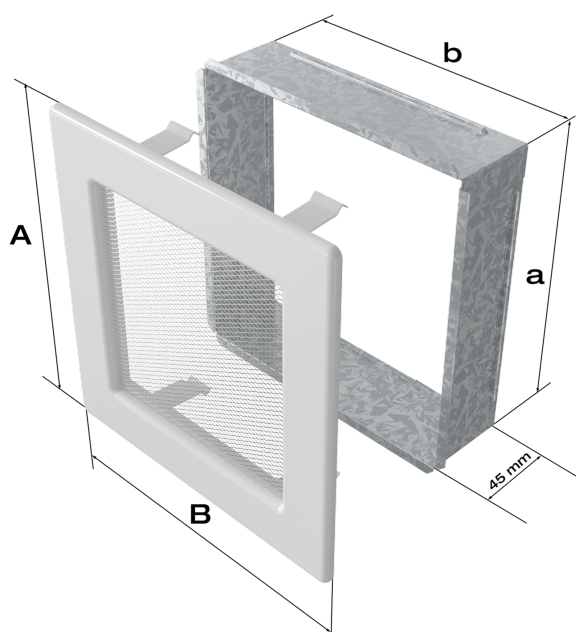

Zalety

Kratka kominkowa stanowi estetyczne zakończenie kanałów rozprowadzających ciepłe powietrze z kominka.

Jest ona instalowana w ścianie za pomocą kieszeni oraz giętkich zapinek.

Takie rozwiązanie umożliwia jej **szybki montaż i demontaż**, np. na potrzeby jej oczyszczenia.

Kratka wyposażona jest w standardzie w kieszeń umożliwiającą jej montaż.

Klasyczny, prosty styl kratki sprawia, że staje się ona elementem, który z łatwością dopasujemy do wnętrza niezależnie od jego stylu.

Dzięki malowaniu kratki **metodą proszkową** staje się ona odporna na uszkodzenia mechaniczne i działanie podwyższonej temperatury, a jej kolor pozostaje trwały i niezmienny.

Kratka posiada wbudowany **system ruchomych żaluzji**, które przy użyciu gałki pozwalają na regulację przepływu powietrza.

Tego typu kratki nie należy montować na czopuchu obudowy.

Gwarancja 24 miesiące.

Rysunek techniczny

Model:				
11x11	86x86	106x106	-	36
11x17	86x152	106x170	-	75
11x24	86x217	107x236	-	117
11x32	86x287	106x307	-	156
11x42	86x397	107x417	-	222
17x17	152x152	170x170	170x170	144
17x30	152x275	170x301	170x301	300
17x37	141x351	170x370	170x370	384
17x49	141x456	170x481	170x481	516
22x22	200x200	220x220	220x220	289
22x30	200x275	220x300	220x300	425
22x37	200x351	220x370	220x370	544
22x45	200x426	220x450	220x450	680