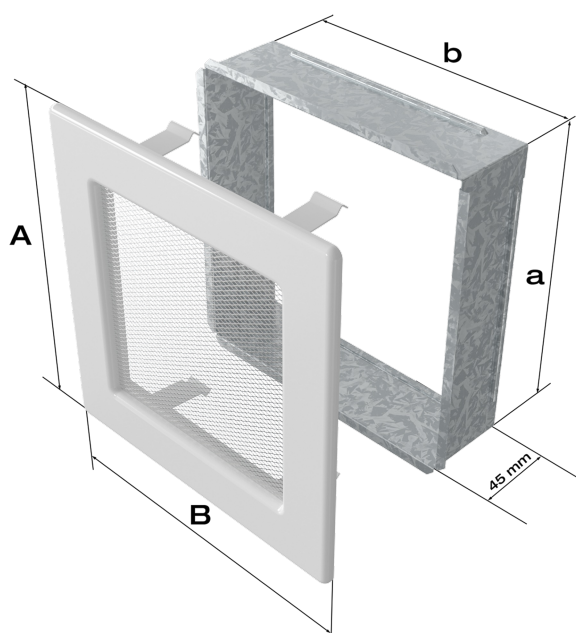

kominka.

Jest ona instalowana w ścianie lub w czopuchu obudowy kominkowej za pomocą kieszeni oraz giętkich zapinek.

Takie rozwiązanie umożliwia jej **szybki montaż i demontaż**, np. na potrzeby jej oczyszczenia.

Klasyczny, prosty styl kratki sprawia, że łatwo ją dopasować od każdego wnętrza.

W procesie galwanicznym rama kratki zostaje **pokryta warstwą niklu**, który zabezpiecza ją przed działaniem podwyższonej temperatury i utrwala jej kolor.

Gwarancja 24 miesiące.

Rysunek techniczny

Model:				
11x11	86x86	106x106	-	36
11x17	86x152	106x170	-	75
11x24	86x217	107x236	-	117
11x32	86x287	106x307	-	156
11x42	86x397	107x417	-	222
17x17	152x152	170x170	170x170	144
17x30	152x275	170x301	170x301	300
17x37	152x351	170x370	170x370	384
17x49	152x456	170x481	170x481	516
22x22	200x200	220x220	220x220	289
22x30	200x275	220x300	220x300	425
22x37	200x351	220x370	220x370	544
22x45	200x426	220x450	220x450	680

Gwarancja

Wszystkie produkty dostępne na www.kratki.com są fabrycznie nowe, wolne od wad fizycznych i prawnych oraz zostały legalnie wprowadzone na rynek polski. Producent udziela 2 lat gwarancji na kratki kominkowe.

Zwrot

Klient będący Konsumentem, który zawarł Umowę sprzedaży, może w terminie 14 dni odstąpić od niej bez podawania przyczyny. Bieg terminu na odstąpienie od Umowy sprzedaży rozpoczyna się od