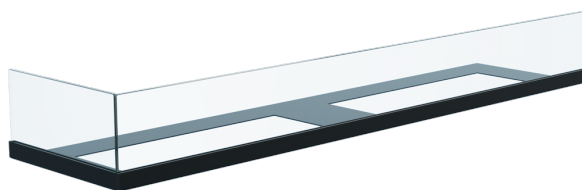

Przeszklenie biokominka DELTA 900 lewy

DELTA/L/900/SZYBA

Cena:

240,00 zł

Opis:

Przeszklenie do biokominka DELTA 900 lewy; komplet: szyba + podstawa.

Wysyłka paczką

przelew - 15,00 zł

za pobraniem - 20,00 zł

Realizacja w ciągu

14 dni

Dane techniczne

PARAMETRY OGÓLNE:

Waga (kg)	0,5
Akcesoria do biokominków	przeszklenie

Zalety

Przeszklenie do biokominka DELTA 900 lewy, które zwiększa bezpieczeństwo jego użytkowania, w szczególności w przypadku najmłodszych członków rodziny oraz domowych zwierząt.

W skład wchodzi:

- podstawa pod szybę; materiał: blacha czarna malowana proszkowo, kolor: czarny
- szyba o grubości 4 mm.

Nie trzeba dokupować dodatkowego osprzętu.

Całkowita wysokość szyby - 10 cm.

Wysokość przeszklenia w biokominku - 8,5 cm.