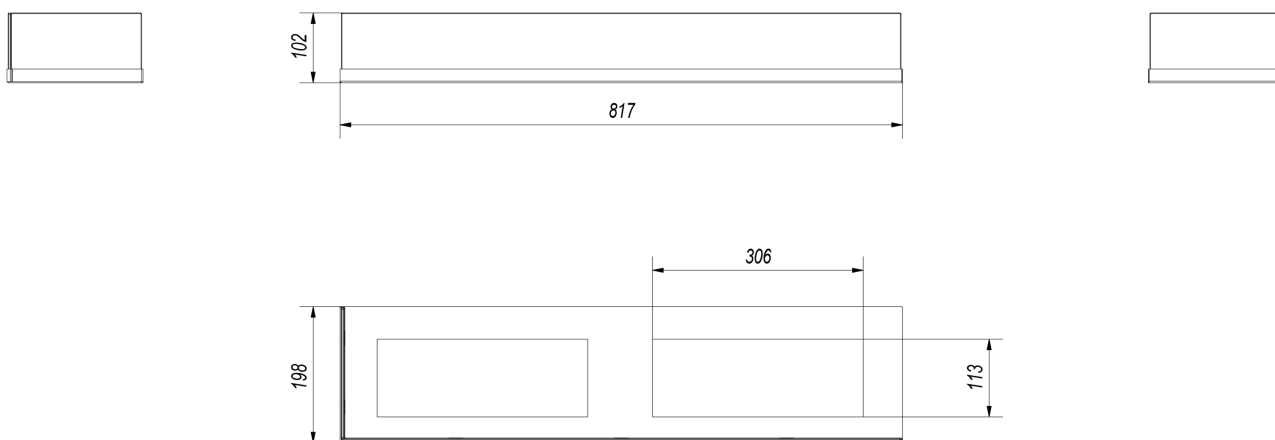

Całkowita wysokość szyby - 10 cm.

Wysokość przeszklenia w biokominku - 8,5 cm.

Dzięki umieszczeniu szyb w prowadnicach w łatwy sposób można je wyjąć i w razie potrzeby oczyścić.

Rysunek techniczny

Zwrot

Klient będący Konsumentem, który zawarł Umowę sprzedaży, może w terminie 14 dni odstąpić od niej bez podawania przyczyny. Bieg terminu na odstąpienie od Umowy sprzedaży rozpoczyna się od chwili objęcia Towaru w posiadanie przez Klienta lub wskazaną przez niego osobę trzecią inną niż przewoźnik. Oświadczenie można złożyć na formularzu, którego wzór został zamieszczony przez Sprzedawcę na Stronie Internetowej Sklepu pod adresem: **formularz odstąpienia**.

Kratki.pl Marek Bal
ul. W. Gombrowicza 4
26-660 Wsola/Jedlińsk

www.kratki.com
tel. 48 340 10 00

Data publikacji:
11.12.2017