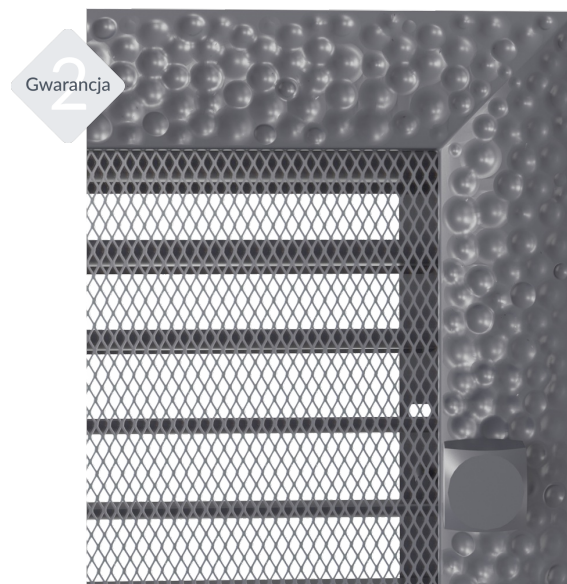

Kratka Venus grafitowa z żaluzją 22x37

22/37VGX

Cena:

229,00 zł

EAN:

5901350090213

Opis:

Oryginalna faktura kratki pozwala na dopasowanie jej do różnego rodzaju i stylu wnętrza.

Wysyłka paczką

przelew - 18,00 zł

za pobraniem - 23,00 zł

Realizacja w ciągu

2 dni

Dane techniczne

PARAMETRY OGÓLNE:

Waga (kg)	0,7
Szerokość (cm)	37,60
Wysokość (cm)	22,00
Głębokość (cm)	4,50
Kolor	grafitowy
Typ	prostokątna
Cechy kratki	żaluzja
Pole czynne kratki (cm ²)	544
Szerokość kieszeni (cm)	35,10
Wysokość kieszeni (cm)	20,00
Głębokość kieszeni (cm)	4,50

Zalety

Kratka kominkowa stanowi estetyczne zakończenie kanałów rozprowadzających ciepłe powietrze z kominka.

Jest ona instalowana w ścianie za pomocą kieszeni oraz giętkich zapinek.

Takie rozwiązanie umożliwia jej **szybki montaż i demontaż**, np. na potrzeby jej oczyszczenia.

Kratka wyposażona jest w standardzie w kieszeń umożliwiającą jej montaż.

Nowoczesny kształt kratki oraz **oryginalna faktura** pozwalają na dopasowanie modelu do różnego rodzaju i stylu wnętrza.

Dzięki malowaniu ramki kratki **metodą proszkową** staje się ona odporna na uszkodzenia mechaniczne i działanie podwyższonej temperatury, a jej kolor pozostaje trwały i niezmienny.