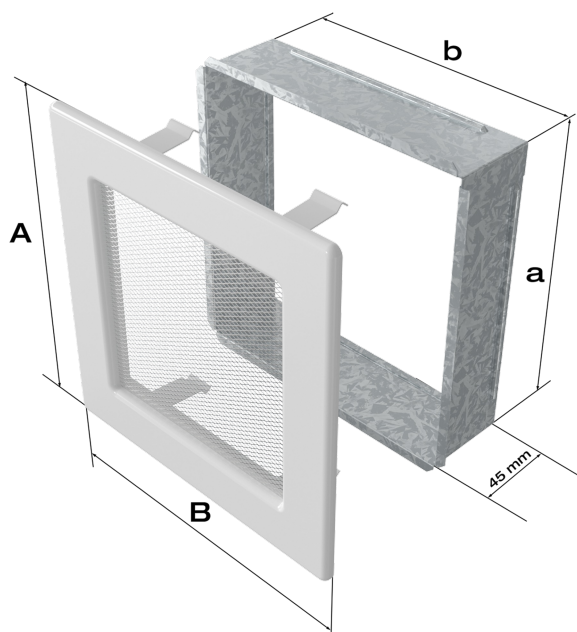

Zalety

Kratka kominkowa stanowi estetyczne zakończenie kanałów rozprowadzających ciepłe powietrze z kominka.

Jest ona instalowana w ścianie za pomocą kieszeni oraz giętkich zapinek.

Takie rozwiązanie umożliwia jej **szybki montaż i demontaż**, np. na potrzeby jej oczyszczenia.

Kratka wyposażona jest w standardzie w kieszeń umożliwiającą jej montaż.

Nowoczesny kształt kratki oraz **oryginalna faktura** pozwalają na dopasowanie modelu do różnego rodzaju i stylu wnętrza.

Dzięki malowaniu ramki kratki **metodą proszkową** staje się ona odporna na uszkodzenia mechaniczne i działanie podwyższonej temperatury, a jej kolor pozostaje trwały i niezmienny.

Kratka posiada wbudowany **system ruchomych żaluzji**, które przy użyciu gałki pozwalają na regulację przepływu powietrza.

Tego typu kratki nie należy montować na czopuchu obudowy.

Gwarancja 24 miesiące.

Rysunek techniczny

Model:				
11x11	86x86	116x116	-	36
11x17	86x152	116x175	-	75
11x24	86x217	117x245	-	117
11x32	86x287	116x316	-	156
11x42	86x397	116x425	-	222
17x17	152x152	177x177	177x177	144
17x30	152x275	177x301	177x301	300
17x37	152x351	177x377	177x377	384
17x49	152x456	177x483	177x483	516
22x22	200x200	220x220	220x220	289
22x30	200x275	220x306	220x306	425
22x37	200x351	220x376	220x376	544
22x45	200x426	220x450	220x450	680