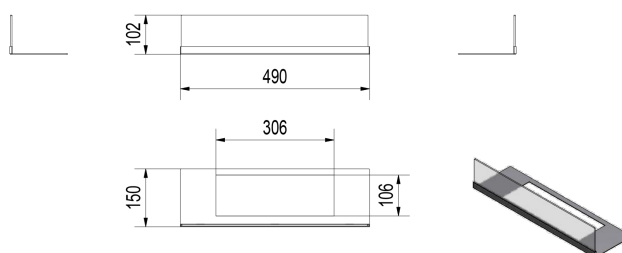

Nie trzeba dokupować dodatkowego osprzętu.

Całkowita wysokość szyby - 10 cm.

Wysokość przeszklenia w biokominku - 8,5 cm.

Umieszczenie szyby w prowadnicach umożliwia łatwe jej wyjmowanie i czyszczenie.

Rysunek techniczny