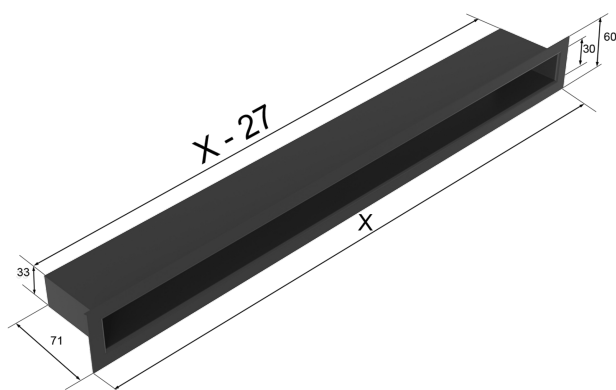

kominku.

Dzięki malowaniu kratki **metodą proszkową**, jej kolor pozostaje trwały i odporny na działanie podwyższonej temperatury, a sama kratka jest bardziej odporna na uszkodzenia mechaniczne.

Gwarancja 24 miesiące.

Rysunek techniczny

Model:		
TUNEL/6/20	200	51
TUNEL/6/40	400	111
TUNEL/6/60	600	171
TUNEL/6/80	800	231
TUNEL/6/100	1000	291

Gwarancja

Wszystkie produkty dostępne na www.kratki.com są fabrycznie nowe, wolne od wad fizycznych i prawnych oraz zostały legalnie wprowadzone na rynek polski. Producent udziela 2 lat gwarancji na kratki kominkowe.

Zwrot

Klient będący Konsumentem, który zawarł Umowę sprzedaży, może w terminie 14 dni odstąpić od niej bez podawania przyczyny. Bieg terminu na odstąpienie od Umowy sprzedaży rozpoczyna się od chwili objęcia Towaru w posiadanie przez Klienta lub wskazaną przez niego osobę trzecią inną niż przewoźnik. Oświadczenie można złożyć na formularzu, którego wzór został zamieszczony przez Sprzedawcę na Stronie Internetowej Sklepu pod adresem: **formularz odstąpienia**.