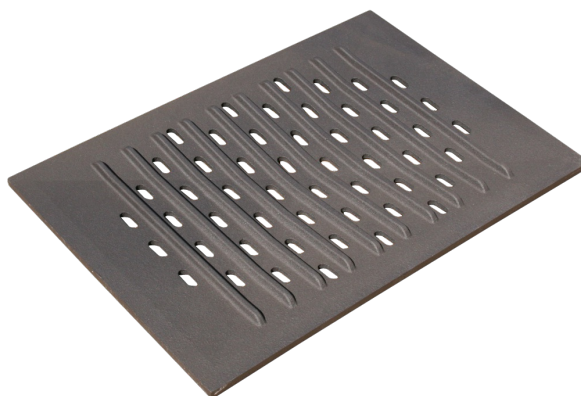

# Ruszt Felix, Maja, Eryk, Wiktor

426-K-  
80005/MALOWANE

Cena:

77,00 zł

Opis:

Żeliwny ruszt kominkowy, który można wykorzystać jako część zapasową do wkładu kominkowego typu Felix, Maja, Eryk i Wiktor.

Wysyłka paczką

### PARAMETRY OGÓLNE:

Waga (kg)	5,2
Inne	ruszt

## Zalety

Żeliwny ruszt kominkowy, który można wykorzystać jako część zapasową do wkładu kominkowego typu Felix, Maja, Eryk i Wiktor.