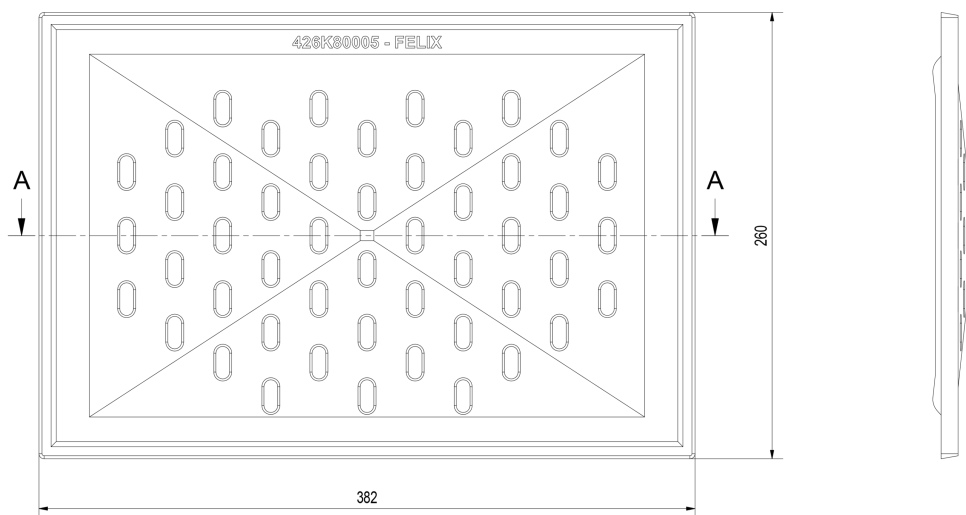

Zwrot

Klient będący Konsumentem, który zawarł Umowę sprzedaży, może w terminie 14 dni odstąpić od niej bez podawania przyczyny. Bieg terminu na odstąpienie od Umowy sprzedaży rozpoczyna się od chwili objęcia Towaru w posiadanie przez Klienta lub wskazaną przez niego osobę trzecią inną niż przewoźnik. Oświadczenie można złożyć na formularzu, którego wzór został zamieszczony przez Sprzedawcę na Stronie Internetowej Sklepu pod adresem: **formularz odstąpienia**.

Kratki.pl Marek Bal
ul. W. Gombrowicza 4
26-660 Wsola/Jedlińsk

www.kratki.com
tel. 48 340 10 00

Data publikacji:
22.01.2018