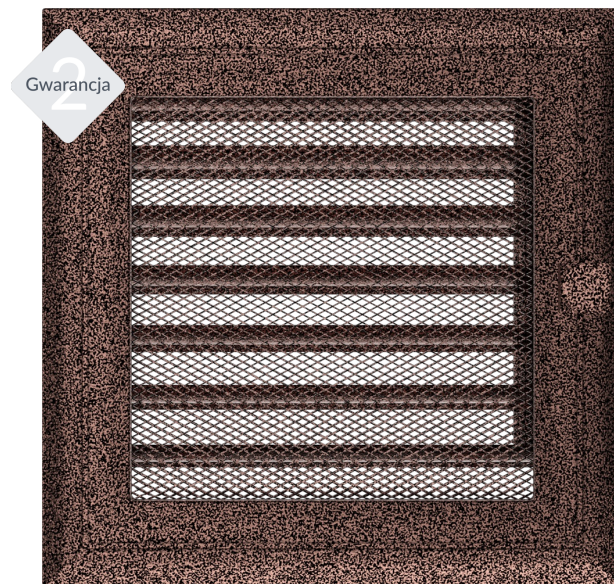

Kratka Oskar miedziana malowana z żaluzją 17x17

170MIX

Cena:

111,00 zł

EAN:

5901350022696

Opis:

Wypukłe wykończenie i poprzeczne wgłębienie w zewnętrznej części sprawiają, że kratka jest eleganckim elementem ozdobnym.

Wysyłka paczką

przelew - 18,00 zł

za pobraniem - 23,00 zł

Realizacja w ciągu

2 dni

Dane techniczne

PARAMETRY OGÓLNE:

| | |
|---------------------------------------|-------------|
| Waga (kg) | 0,8 |
| Szerokość (cm) | 17,70 |
| Wysokość (cm) | 17,70 |
| Głębokość (cm) | 4,50 |
| Kolor | miedziany |
| Typ | prostokątna |
| Cechy kratki | żaluzja |
| Pole czynne kratki (cm ²) | 144 |
| Szerokość kieszeni (cm) | 15,20 |
| Wysokość kieszeni (cm) | 15,20 |
| Głębokość kieszeni (cm) | 4,50 |

Zalety

Kratka kominkowa stanowi estetyczne zakończenie kanałów rozprowadzających ciepłe powietrze z kominka.

Jest ona instalowana w ścianie za pomocą kieszeni oraz giętkich zapinek.

Takie rozwiązanie umożliwia jej **szybki montaż i demontaż**, np. na potrzeby jej oczyszczenia.

Kratka wyposażona jest w standardzie w kieszeń umożliwiającą jej montaż.

Wypukłe wykończenie i poprzeczne wgłębienie w zewnętrznej części sprawiają, że model OSKAR przypomina ramę obrazu.

Dzięki malowaniu ramki kratki **metodą proszkową** staje się ona odporna na uszkodzenia mechaniczne i działanie podwyższonej temperatury, a jej kolor pozostaje trwały i niezmienny.