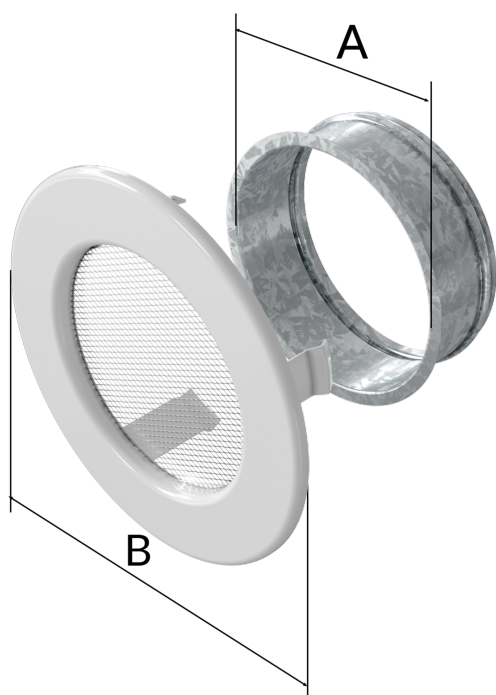

Klasyczny, prosty front kratki o okrągłym kształcie sprawia, że można ją z łatwością dopasować od każdego wnętrza.

Dzięki malowaniu kratki **metodą proszkową**, jej kolor pozostaje trwały i odporny na działanie podwyższonej temperatury, a sama kratka jest bardziej odporna na uszkodzenia mechaniczne.

Gwarancja 24 miesiące.

Rysunek techniczny

Model:	A	B	
100	100	142	60
125	125	173	70
150	150	198	80

Gwarancja

Wszystkie produkty dostępne na www.kratki.com są fabrycznie nowe, wolne od wad fizycznych i prawnych oraz zostały legalnie wprowadzone na rynek polski. Producent udziela 2 lat gwarancji na kratki kominkowe.

Zwrot

Klient będący Konsumentem, który zawarł Umowę sprzedaży, może w terminie 14 dni odstąpić od niej bez podawania przyczyny. Bieg terminu na odstąpienie od Umowy sprzedaży rozpoczyna się od chwili objęcia Towaru w posiadanie przez Klienta lub wskazaną przez niego osobę trzecią inną niż przewoźnik. Oświadczenie można złożyć na formularzu, którego wzór został zamieszczony przez Sprzedawcę na Stronie Internetowej Sklepu pod adresem: **formularz odstąpienia**.