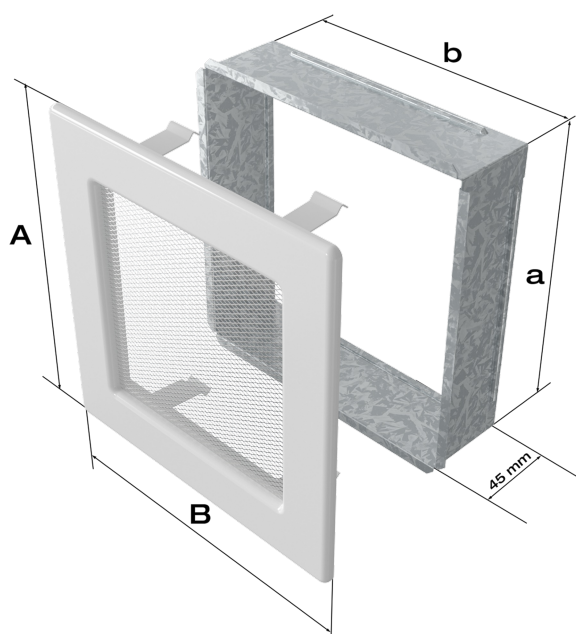

Wysyłka paczką

przelew - 18,00 zł

za pobraniem - 23,00 zł

Realizacja w ciągu

1 dni

Dane techniczne

PARAMETRY OGÓLNE:

Waga (kg)	0,4
Szerokość (cm)	17,00
Wysokość (cm)	10,60
Głębokość (cm)	4,50
Kolor	kremowy
Typ	prostokątna
Cechy kratki	siatka
Pole czynne kratki (cm ²)	75
Szerokość kieszeni (cm)	15,20
Wysokość kieszeni (cm)	8,60
Głębokość kieszeni (cm)	4,50

Zalety

Kratka kominkowa stanowi estetyczne zakończenie kanałów rozprowadzających ciepłe powietrze z

kominka.

Jest ona instalowana w ścianie lub w czopuchu obudowy kominkowej za pomocą kieszeni oraz giętkich zapinek.

Takie rozwiązanie umożliwia jej **szybki montaż i demontaż**, np. na potrzeby jej oczyszczenia.

Kratka wyposażona jest w standardzie w kieszeń umożliwiającą jej montaż.

Klasyczny, prosty styl kratki sprawia, że staje się ona elementem, który z łatwością dopasujemy do wnętrza niezależnie od jego stylu.

Model:				
11x11	86x86	106x106	-	36
11x17	86x152	106x170	-	75
11x24	86x217	107x236	-	117
11x32	86x287	106x307	-	156
11x42	86x397	107x417	-	222
17x17	152x152	170x170	170x170	144
17x30	152x275	170x301	170x301	300
17x37	152x351	170x370	170x370	384
17x49	152x456	170x481	170x481	516
22x22	200x200	220x220	220x220	289
22x30	200x275	220x300	220x300	425
22x37	200x351	220x370	220x370	544
22x45	200x426	220x450	220x450	680