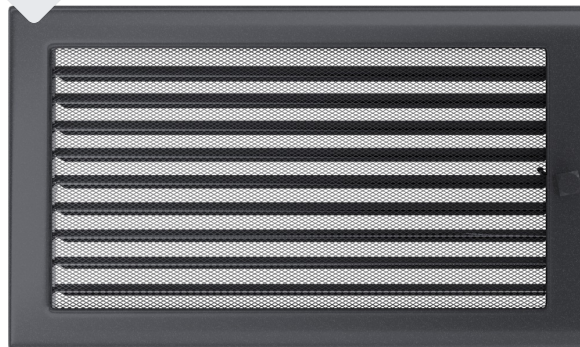

Kratka grafitowa z żaluzją 22x37

22/37GX

Cena:

113,00 zł

EAN:

5901350028377

Opis:

Prosty styl kratki sprawia, że staje się ona elementem, który z łatwością dopasujemy do wnętrza niezależnie od jego stylu.

Wysyłka paczką

przelew - 18,00 zł

za pobraniem - 23,00 zł

Realizacja w ciągu

1 dni

Dane techniczne

PARAMETRY OGÓLNE:

Waga (kg)	1,3
Szerokość (cm)	37,00
Wysokość (cm)	22,00
Głębokość (cm)	4,50
Kolor	grafitowy
Typ	prostokątna
Cechy kratki	żaluzja
Pole czynne kratki (cm ²)	544
Szerokość kieszeni (cm)	35,10
Wysokość kieszeni (cm)	20,00
Głębokość kieszeni (cm)	4,50

Zalety

Kratka kominkowa stanowi estetyczne zakończenie kanałów rozprowadzających ciepłe powietrze z

kominka.

Jest ona instalowana w ścianie za pomocą kieszeni oraz giętkich zapinek.

Takie rozwiązanie umożliwia jej **szybki montaż i demontaż**, np. na potrzeby jej oczyszczenia.

Kratka wyposażona jest w standardzie w kieszeń umożliwiającą jej montaż.

Klasyczny, prosty styl kratki sprawia, że staje się ona elementem, który z łatwością dopasujemy do wnętrza niezależnie od jego stylu.