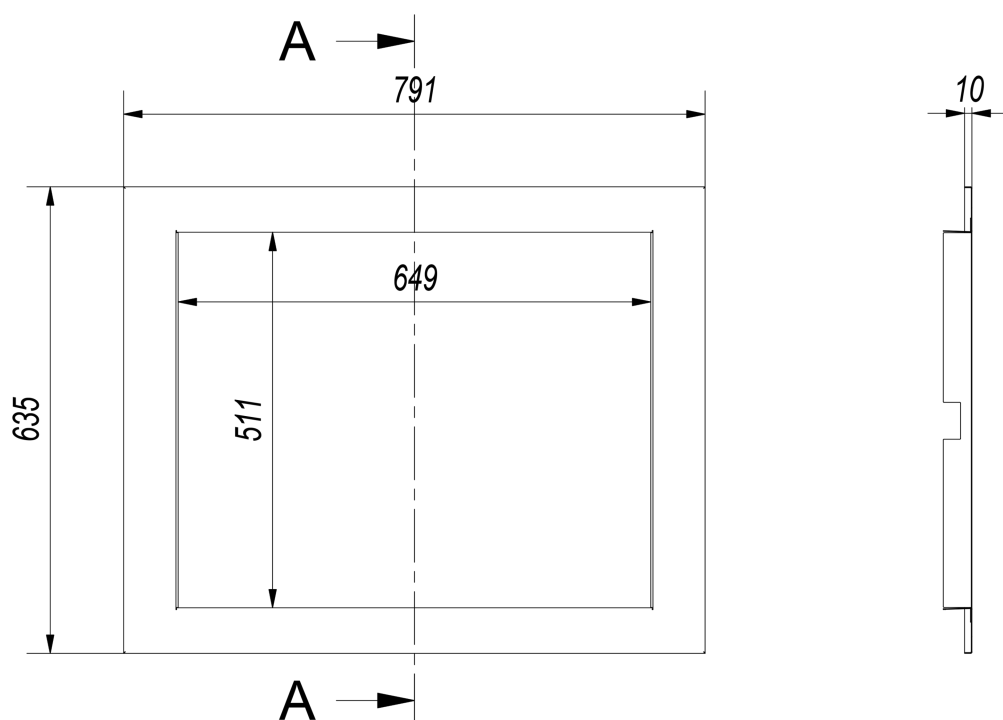

za pobraniem - 20,00 zł

Realizacja w ciągu

1 dni

Dane techniczne

PARAMETRY OGÓLNE:

Waga (kg)	3,0
Materiał wykonania	stal
Typ obudowy	ramka
Model wkładu	eryk, zuzia

Zalety

Nowoczesna stalowa ramka ozdobna do wkładu kominkowego typu DECO Zuzia lub Eryk.

Jej główną zaletą jest **łatwy i szybki montaż**. Instalację ramki można wykonać samemu, bez użycia dodatkowych narzędzi.

Charakterystyka:

materiał: stal czarna malowana proszkowo

grubość: 2 mm.

Rysunek techniczny