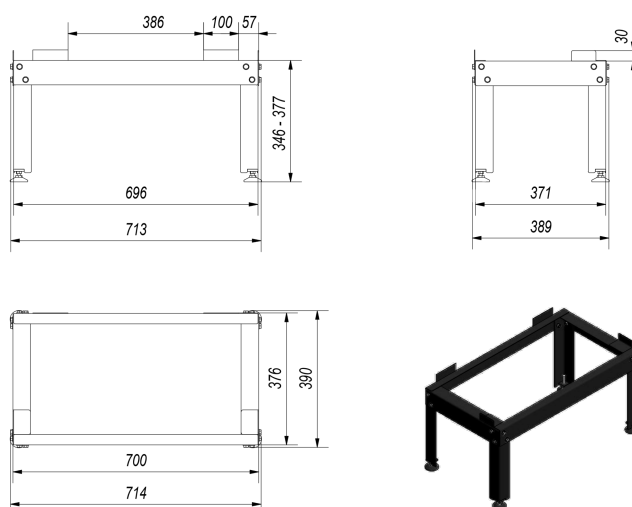

## Zalety

Podstawa umożliwia stabilne i bezproblemowe ustawienie wkładu kominkowego żeliwnego lub z płaszczem wodnym.

Dzięki regulowanym do 5 cm nóżkom można bezpiecznie ustawić kominek, nawet na powierzchni o znacznych nierównościach.

## Rysunek techniczny