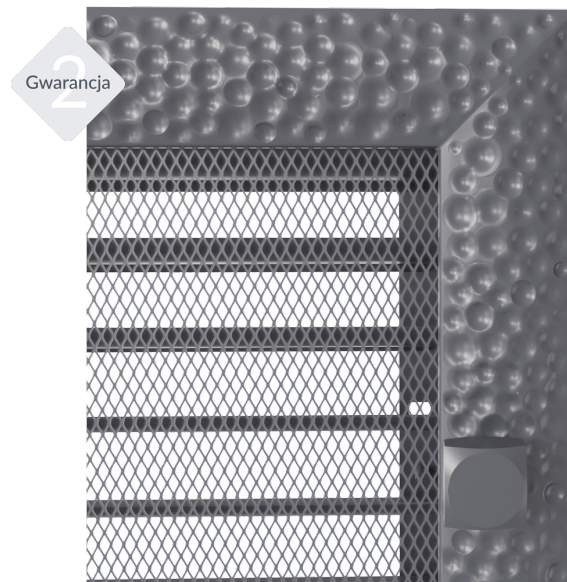

Kratka Venus grafitowa z żaluzją 17x37

37VGX

Cena:

156,00 zł

EAN:

5901350087169

Opis:

Oryginalna faktura kratki pozwala na dopasowanie jej do różnego rodzaju i stylu wnętrza.

Wysyłka paczką

przelew - 18,00 zł

za pobraniem - 23,00 zł

Realizacja w ciągu

2 dni

Dane techniczne

PARAMETRY OGÓLNE:

Waga (kg)	0,7
Szerokość (cm)	37,60
Wysokość (cm)	17,60
Głębokość (cm)	4,50
Kolor	grafitowy
Typ	prostokątna
Cechy kratki	żaluzja
Pole czynne kratki (cm ²)	384
Szerokość kieszeni (cm)	35,10
Wysokość kieszeni (cm)	14,10
Głębokość kieszeni (cm)	4,50

Zalety

Kratka kominkowa stanowi estetyczne zakończenie kanałów rozprowadzających ciepłe powietrze z kominka.

Jest ona instalowana w ścianie za pomocą kieszeni oraz giętkich zapinek.

Takie rozwiązanie umożliwia jej **szybki montaż i demontaż**, np. na potrzeby jej oczyszczenia.

Kratka wyposażona jest w standardzie w kieszeń umożliwiającą jej montaż.

Nowoczesny kształt kratki oraz **oryginalna faktura** pozwalają na dopasowanie modelu do różnego rodzaju i stylu wnętrza.

Dzięki malowaniu ramki kratki **metodą proszkową** staje się ona odporna na uszkodzenia mechaniczne i działanie podwyższonej temperatury, a jej kolor pozostaje trwały i niezmienny.