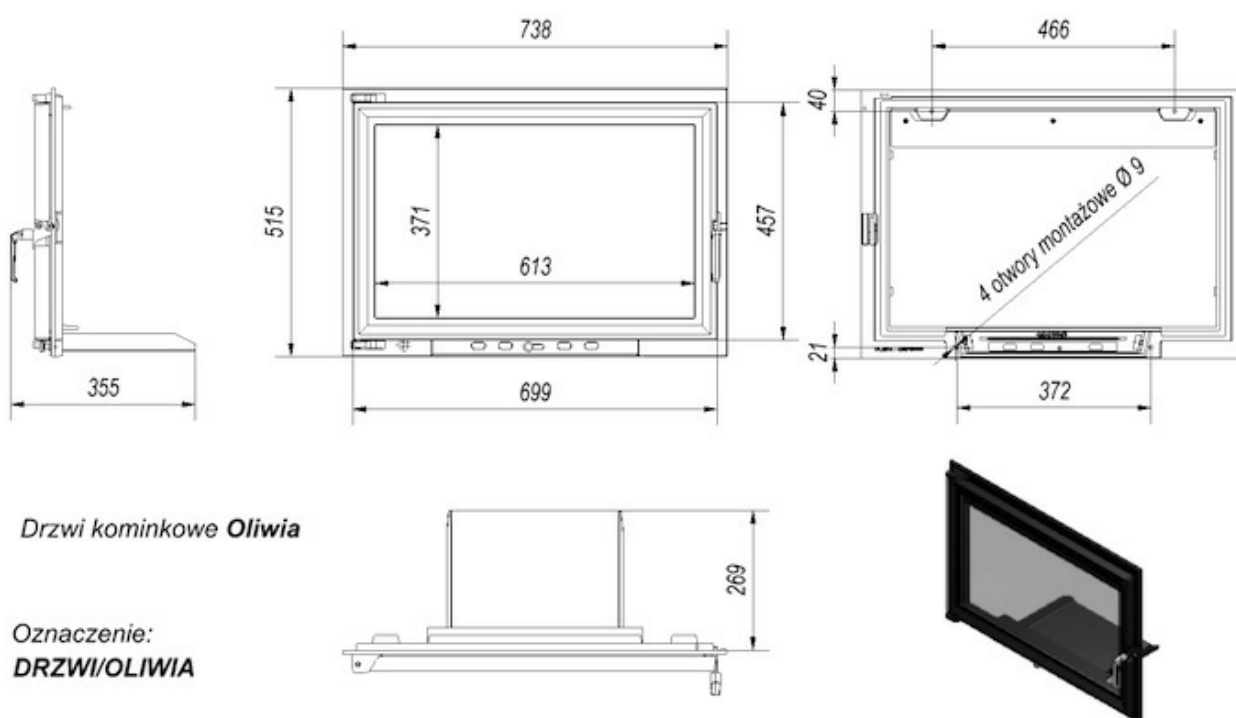

ZESTAW ZAWIERA:

- oszklone drzwi osadzone w futrynie
- komplet uchwyty (klamka i gałka do popielnika)
- szuflada popielnika.

Rysunek techniczny

Zwrot

Klient będący Konsumentem, który zawarł Umowę sprzedaży, może w terminie 14 dni odstąpić od niej bez podawania przyczyny. Bieg terminu na odstąpienie od Umowy sprzedaży rozpoczyna się od chwili objęcia Towaru w posiadanie przez Klienta lub wskazaną przez niego osobę trzecią inną niż przewoźnik. Oświadczenie można złożyć na formularzu, którego wzór został zamieszczony przez Sprzedawcę na Stronie Internetowej Sklepu pod adresem: **formularz odstąpienia**.