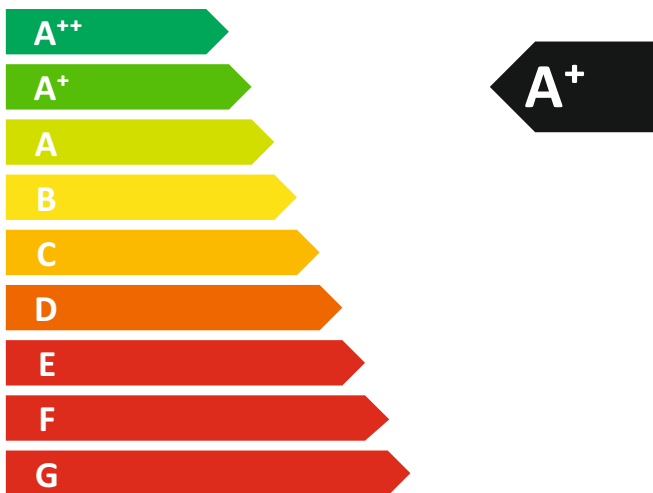

# ENERG

енергия • ενεργεια

Y

IJA

IE

IA

**DEFRO**<sup>®</sup>  
heating technology

RIVA SM SHORT  
RIVA SM BL SHORT  
RIVA SM BP SHORT

**8,1**

kW

**7,6**

kW

ENERGIA • ЕНЕРГИЯ • ΕΝΕΡΓΕΙΑ • ENERGIJA • ENERGY • ENERGIE • ENERGI

2015/1186