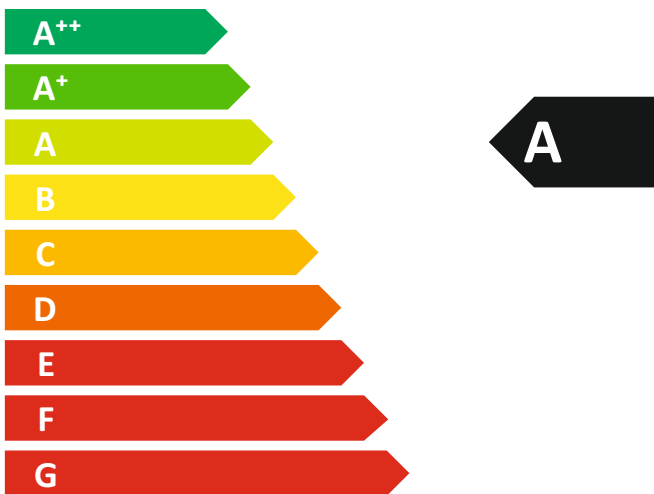

# ENERG

енергия • ενεργεια

Y

IJA

IE

IA

**DEFRO**<sup>®</sup>  
heating technology

RIVA LA SHORT