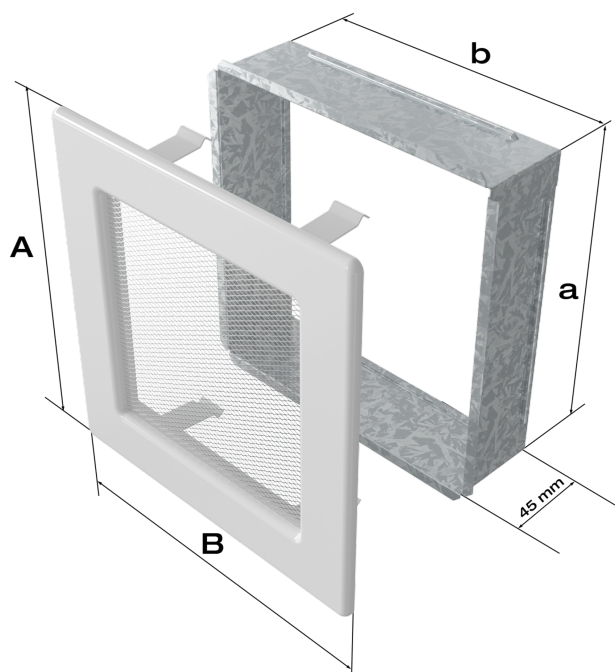

Jest ona instalowana w ścianie za pomocą kieszeni oraz giętkich zapinek.

Takie rozwiązanie umożliwia jej **szybki montaż i demontaż**, np. na potrzeby jej oczyszczenia.

Kratka wyposażona jest w standardzie w kieszeń umożliwiającą jej montaż.

Model ten to propozycja dla miłośników stylu retro, którego znakiem rozpoznawczym są przygaszone biele, beże i szarości.

Stylizowana kratka nada każdemu wnętrzu niepowtarzalnego i sentymentalnego klimatu.

Kratka **malowana jest proszkowo**, a następnie przecierana powłoką farby w kolorze starego złota.

Pokrycie to zapewnia trwałość koloru oraz odporność termiczną. Dodatkowo zabezpiecza kratki przed uszkodzeniami mechanicznymi.

Kratka posiada wbudowany **system ruchomych żaluzji**, które przy użyciu gałki pozwalają na regulację przepływu powietrza.

Kratkę można otworzyć na bok, co ułatwia jej czyszczenie.

Tego typu kratki nie należy montować na czopuchu obudowy.

Gwarancja 24 miesiące.

Rysunek techniczny

Model:		
JELEN	285x280	300x300 *
MYSLIWY	202x418	220x440 *
HERB	320x245 *	333x280 *
HERBK	195x315 *	438x345 *
RETRO1/17/B/A RETRO1/17/G/A	170x170	195x195
RETRO1/22/B/A RETRO1/22/G/A	215x215	238x238
RETROW/22/B/A RETROW/22/G/A	200x200	218x218
RETRO2/17/B/A RETRO2/17/G/A	172x353	195x377
RETRO2/22/B/A RETRO2/22/G/A	215x437	238x460

* wymiary gabarytowe / max external dimensions

Gwarancja

Wszystkie produkty dostępne na www.kratki.com są fabrycznie nowe, wolne od wad fizycznych i