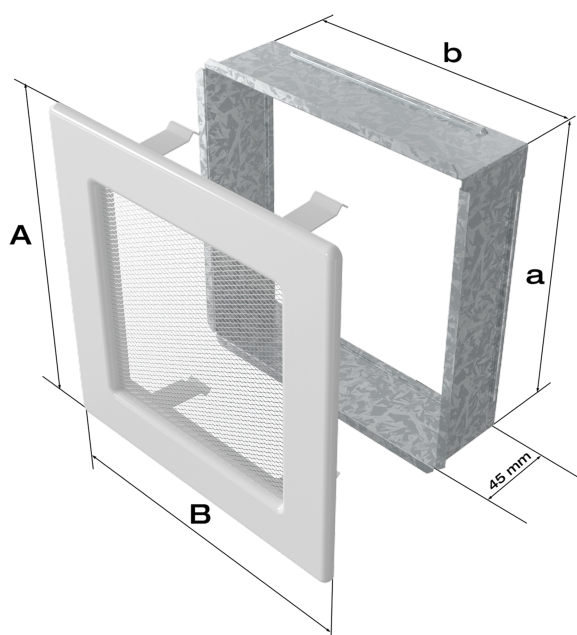

kominka.

Jest ona instalowana w ścianie za pomocą kieszeni oraz giętkich zapinek.

Takie rozwiązanie umożliwia jej **szybki montaż i demontaż**, np. na potrzeby jej oczyszczenia.

Kratka wyposażona jest w standardzie w kieszeń umożliwiającą jej montaż.

Klasyczny, prosty styl kratki sprawia, że staje się ona elementem, który z łatwością dopasujemy do wnętrza niezależnie od jego stylu.

Dzięki malowaniu kratki **metodą proszkową** staje się ona odporna na uszkodzenia mechaniczne i działanie podwyższonej temperatury, a jej kolor pozostaje trwały i niezmienny.

Kratka posiada wbudowany **system ruchomych żaluzji**, które przy użyciu gałki pozwalają na regulację przepływu powietrza.

Tego typu kratki nie należy montować na czopuchu obudowy.

Gwarancja 24 miesiące.

Rysunek techniczny

Model:				
11x11	86x86	106x106	-	36
11x17	86x152	106x170	-	75
11x24	86x217	107x236	-	117
11x32	86x287	106x307	-	156
11x42	86x397	107x417	-	222
17x17	152x152	170x170	170x170	144
17x30	152x275	170x301	170x301	300
17x37	152x351	170x370	170x370	384
17x49	152x456	170x481	170x481	516
22x22	200x200	220x220	220x220	289
22x30	200x275	220x300	220x300	425
22x37	200x351	220x370	220x370	544
22x45	200x426	220x450	220x450	680

Gwarancja

Wszystkie produkty dostępne na www.kratki.com są fabrycznie nowe, wolne od wad fizycznych i prawnych oraz zostały legalnie wprowadzone na rynek polski. Producent udziela 2 lat gwarancji na kratki kominkowe.