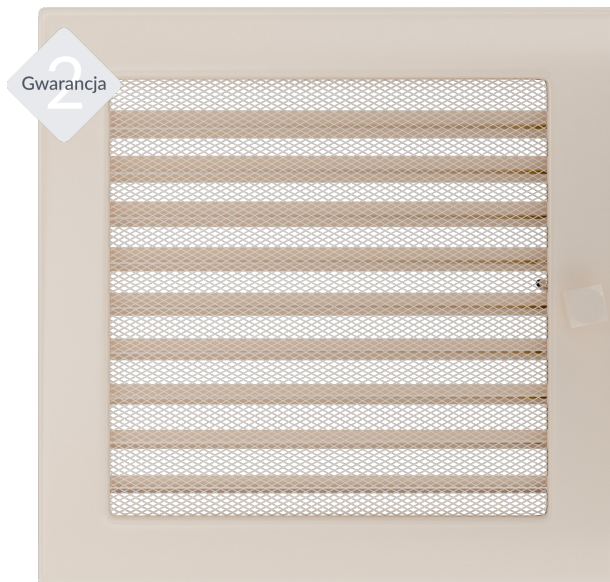

Kratka kremowa z żaluzją 22x22

22KX

Cena:

91,00 zł

EAN:

5901350001684

Opis:

Prosty styl kratki sprawia, że staje się ona elementem, który z łatwością dopasujemy do wnętrza niezależnie od jego stylu.

Wysyłka paczką

przelew - 18,00 zł

za pobraniem - 23,00 zł

Realizacja w ciągu

2 dni

Dane techniczne

PARAMETRY OGÓLNE:

Waga (kg)	0,9
Szerokość (cm)	22,00
Wysokość (cm)	22,00
Głębokość (cm)	4,50
Kolor	kremowy
Typ	prostokątna
Cechy kratki	żaluzja
Pole czynne kratki (cm ²)	289
Szerokość kieszeni (cm)	20,00
Wysokość kieszeni (cm)	20,00
Głębokość kieszeni (cm)	4,50

Zalety

Kratka kominkowa stanowi estetyczne zakończenie kanałów rozprowadzających ciepłe powietrze z

kominka.

Jest ona instalowana w ścianie za pomocą kieszeni oraz giętkich zapinek.

Takie rozwiązanie umożliwia jej **szybki montaż i demontaż**, np. na potrzeby jej oczyszczenia.

Kratka wyposażona jest w standardzie w kieszeń umożliwiającą jej montaż.

Klasyczny, prosty styl kratki sprawia, że staje się ona elementem, który z łatwością dopasujemy do wnętrza niezależnie od jego stylu.