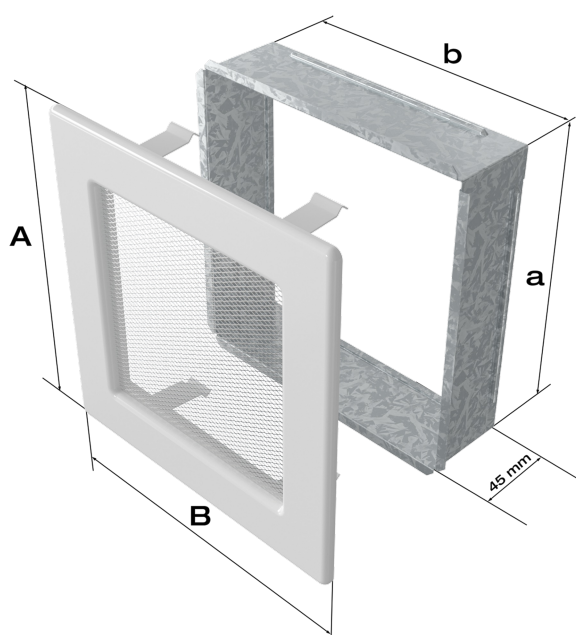

Jest ona instalowana w ścianie za pomocą kieszeni oraz giętkich zapinek.

Takie rozwiązanie umożliwia jej **szybki montaż i demontaż**, np. na potrzeby jej oczyszczenia.

Kratka wyposażona jest w standardzie w kieszeń umożliwiającą jej montaż.

Dekoracyjny wygląd kratki sprawia, że doskonale wkomponowuje się we wnętrza tradycyjne i lekko stylizowane.

Jej istotny element stanowi ozdobna ramka z delikatnym wzorem, przypominająca ramę obrazu.

Ramka kratki **odlewana jest ze stopu cynku i aluminium** a następnie powlekana galwanicznie uzyskując barwę starego złota.

Zabezpieczenie utrwala kolor i chroni kratkę przed działaniem podwyższonej temperatury.

Kratka posiada wbudowany **system ruchomych żaluzji**, które przy użyciu gałki pozwalają na regulację przepływu powietrza.

Tego typu kratki nie należy montować na czopuchu obudowy.

Gwarancja 24 miesiące.

Rysunek techniczny

Model:				
11x11	86x86	116x116	-	36
11x17	86x152	116x175	-	75
11x24	86x217	117x245	-	117
11x32	86x287	116x316	-	156
11x42	86x397	116x425	-	222
17x17	152x152	177x177	177x177	144
17x30	152x275	177x301	177x301	300
17x37	152x351	177x377	177x377	384
17x49	152x456	177x483	177x483	516
22x22	200x200	220x220	220x220	289

Gwarancja

Wszystkie produkty dostępne na www.kratki.com są fabrycznie nowe, wolne od wad fizycznych i prawnych oraz zostały legalnie wprowadzone na rynek polski. Producent udziela 2 lat gwarancji na kratki kominkowe.