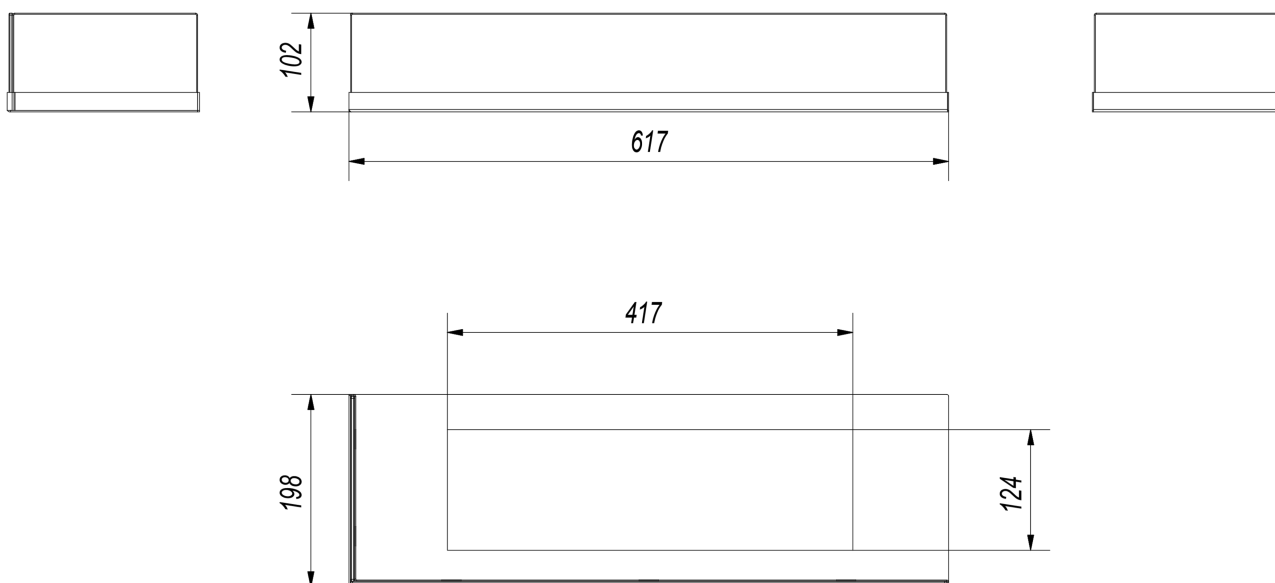

Całkowita wysokość szyby - 10 cm.

Wysokość przeszkleń w biokominku - 8,5 cm.

Dzięki umieszczeniu szyb w prowadnicach w łatwy sposób można je wyjąć i w razie potrzeby oczyścić.

Rysunek techniczny

Zwrot

Klient będący Konsumentem, który zawarł Umowę sprzedaży, może w terminie 14 dni odstąpić od niej bez podawania przyczyny. Bieg terminu na odstąpienie od Umowy sprzedaży rozpoczyna się od chwili objęcia Towaru w posiadanie przez Klienta lub wskazaną przez niego osobę trzecią inną niż przewoźnik. Oświadczenie można złożyć na formularzu, którego wzór został zamieszczony przez Sprzedawcę na Stronie Internetowej Sklepu pod adresem: **formularz odstąpienia**.

Kratki.pl Marek Bal
ul. W. Gombrowicza 4
26-660 Wsola/Jedlińsk

www.kratki.com
tel. 48 340 10 00

Data publikacji:
11.12.2017