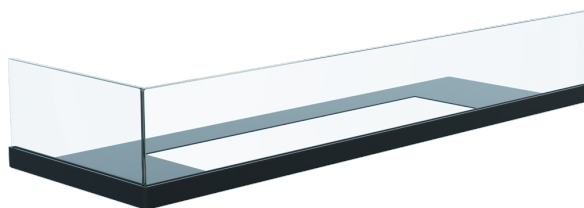

Przeszklenie biokominka DELTA 700 lewy

DELTA/L/700/SZYBA

Cena:

200,00 zł

Opis:

Przeszklenie do biokominka DELTA 700 lewy; komplet: szyba + podstawa.

Wysyłka paczką

przelew - 15,00 zł

przeszklenie

Zalety

Przeszklenie do biokominka DELTA 700 lewy, które zwiększa bezpieczeństwo jego użytkowania, w szczególności w przypadku najmłodszych członków rodziny oraz domowych zwierząt.

W skład wchodzi:

- podstawa pod szybę; materiał: blacha czarna malowana proszkowo, kolor: czarny
- szyba o grubości 4 mm.

Nie trzeba dokupować dodatkowego osprzętu.

Całkowita wysokość szyby - 10 cm.

Wysokość przeszkleń w biokominku - 8,5 cm.