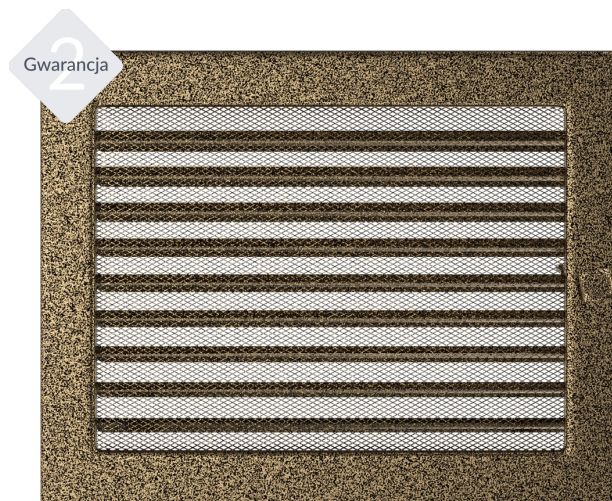

Kratka czarno-złota z żaluzją 22x30

22/30CZX

Cena:

103,00 zł

EAN:

5901350023648

Opis:

Prosty styl kratki sprawia, że staje się ona elementem, który z łatwością dopasujemy do wnętrza niezależnie od jego stylu.

Wysyłka paczką

przelew - 18,00 zł

za pobraniem - 23,00 zł

Realizacja w ciągu

2 dni

Dane techniczne

PARAMETRY OGÓLNE:

Waga (kg)	1,1
Szerokość (cm)	30,00
Wysokość (cm)	22,00
Głębokość (cm)	4,50
Kolor	czarno-złoty
Typ	prostokątna
Cechy kratki	żaluzja
Pole czynne kratki (cm ²)	425
Szerokość kieszeni (cm)	27,50
Wysokość kieszeni (cm)	20,00
Głębokość kieszeni (cm)	4,50

Zalety

Kratka kominkowa stanowi estetyczne zakończenie kanałów rozprowadzających ciepłe powietrze z kominka.

Jest ona instalowana w ścianie za pomocą kieszeni oraz giętkich zapinek.

Takie rozwiązanie umożliwia jej **szybki montaż i demontaż**, np. na potrzeby jej oczyszczenia.

Kratka wyposażona jest w standardzie w kieszeń umożliwiającą jej montaż.

Klasyczny, prosty styl kratki sprawia, że staje się ona elementem, który z łatwością dopasujemy do wnętrza niezależnie od jego stylu.