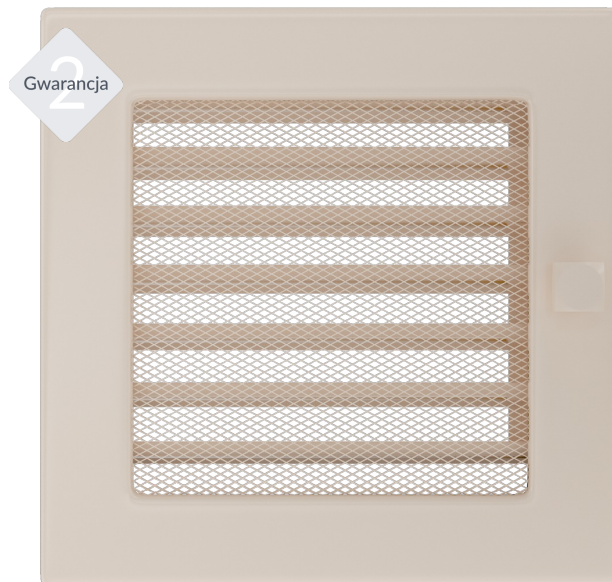

Kratka kremowa z żaluzją 17x17

17KX

Cena:

55,00 zł

EAN:

5901350001622

Opis:

Prosty styl kratki sprawia, że staje się ona elementem, który z łatwością dopasujemy do wnętrza niezależnie od jego stylu.

Wysyłka paczką

przelew - 18,00 zł

za pobraniem - 23,00 zł

Realizacja w ciągu

1 dni

Dane techniczne

PARAMETRY OGÓLNE:

Waga (kg)	0,6
Szerokość (cm)	17,00
Wysokość (cm)	17,00
Głębokość (cm)	4,50
Kolor	kremowy
Typ	prostokątna
Cechy kratki	żaluzja
Pole czynne kratki (cm ²)	144
Szerokość kieszeni (cm)	15,20
Wysokość kieszeni (cm)	15,20
Głębokość kieszeni (cm)	4,50

Zalety

Kratka kominkowa stanowi estetyczne zakończenie kanałów rozprowadzających ciepłe powietrze z

kominka.

Jest ona instalowana w ścianie za pomocą kieszeni oraz giętkich zapinek.

Takie rozwiązanie umożliwia jej **szybki montaż i demontaż**, np. na potrzeby jej oczyszczenia.

Kratka wyposażona jest w standardzie w kieszeń umożliwiającą jej montaż.

Klasyczny, prosty styl kratki sprawia, że staje się ona elementem, który z łatwością dopasujemy do wnętrza niezależnie od jego stylu.