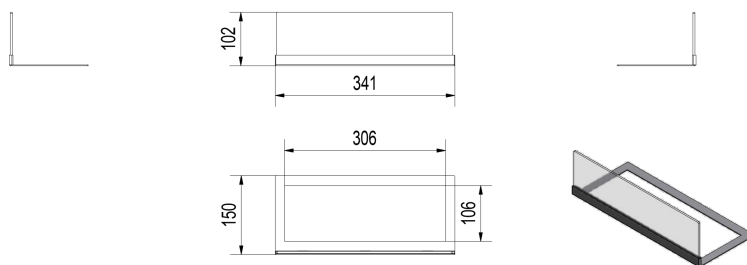

Nie trzeba dokupować dodatkowego osprzętu.

Całkowita wysokość szyby - 10 cm.

Wysokość przeszkleń w biokominku - 8,5 cm.

Umieszczenie szyby w prowadnicach umożliwia łatwe jej wyjmowanie i czyszczenie.

Rysunek techniczny

Zwrot

Klient będący Konsumentem, który zawarł Umowę sprzedaży, może w terminie 14 dni odstąpić od niej bez podawania przyczyny. Bieg terminu na odstąpienie od Umowy sprzedaży rozpoczyna się od chwili objęcia Towaru w posiadanie przez Klienta lub wskazaną przez niego osobę trzecią inną niż przewoźnik. Oświadczenie można złożyć na formularzu, którego wzór został zamieszczony przez Sprzedawcę na Stronie Internetowej Sklepu pod adresem: **formularz odstąpienia**.

Kratki.pl Marek Bal
ul. W. Gombrowicza 4
26-660 Wsola/Jedlińsk

www.kratki.com
tel. 48 340 10 00

Data publikacji:
24.11.2017