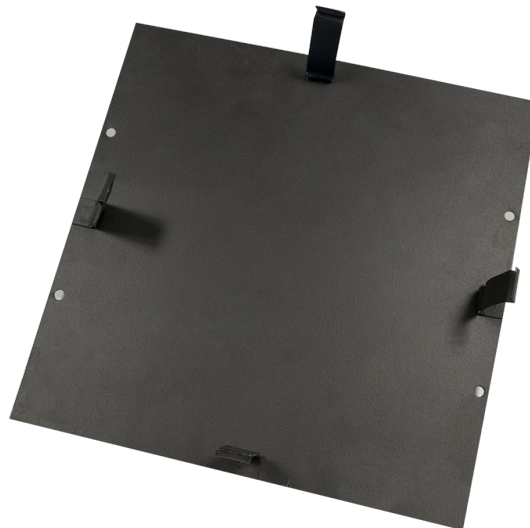

Maskownica do kratki 22/22

M/22

Cena:

15,86 zł

Opis:

Maskownica do kratki o wymiarach zewnętrznych 22/22.

Wysyłka paczką

przelew - 15,00 zł

za pobraniem - 20,00 zł

Realizacja w ciągu

14 dni

Dane techniczne

PARAMETRY OGÓLNE:

Waga (kg)

0,2

Akcesoria do kratki

maskownica

Zalety

Dzięki zastosowaniu maskownicy gorące powietrze wydostaje się z kratki a wewnątrz zabudowy kominkowej pozostaje zasłonięte.

Charakterystyka:

materiał: blacha malowana metodą proszkową na kolor czarny

Rysunek techniczny