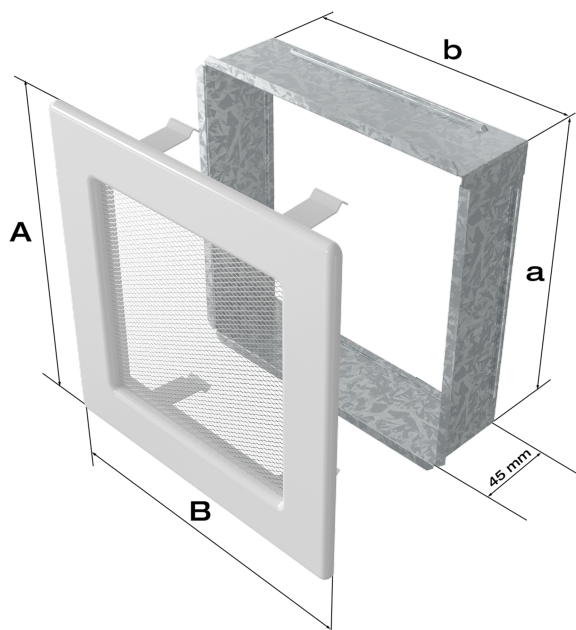

Model:				
11x11	86x86	106x106	-	36
11x17	86x152	106x170	-	75
11x24	86x217	107x236	-	117
11x32	86x287	106x307	-	156
11x42	86x397	107x417	-	222
17x17	152x152	170x170	170x170	144
17x30	152x275	170x301	170x301	300
17x37	141x351	170x370	170x370	384
17x49	141x456	170x481	170x481	516
22x22	200x200	220x220	220x220	289
22x30	200x275	220x300	220x300	425
22x37	200x351	220x370	220x370	544
22x45	200x426	220x450	220x450	680

Zwrot

Klient będący Konsumentem, który zawarł Umowę sprzedaży, może w terminie 14 dni odstąpić od niej bez podawania przyczyny. Bieg terminu na odstąpienie od Umowy sprzedaży rozpoczyna się od chwili objęcia Towaru w posiadanie przez Klienta lub wskazaną przez niego osobę trzecią inną niż przewoźnik. Oświadczenie można złożyć na formularzu, którego wzór został zamieszczony przez Sprzedawcę na Stronie Internetowej Sklepu pod adresem: **formularz odstąpienia**.

Kratki.pl Marek Bal
ul. W. Gombrowicza 4
26-660 Wsola/Jedlińsk

www.kratki.com
tel. 48 340 10 00

Data publikacji:
17.01.2018