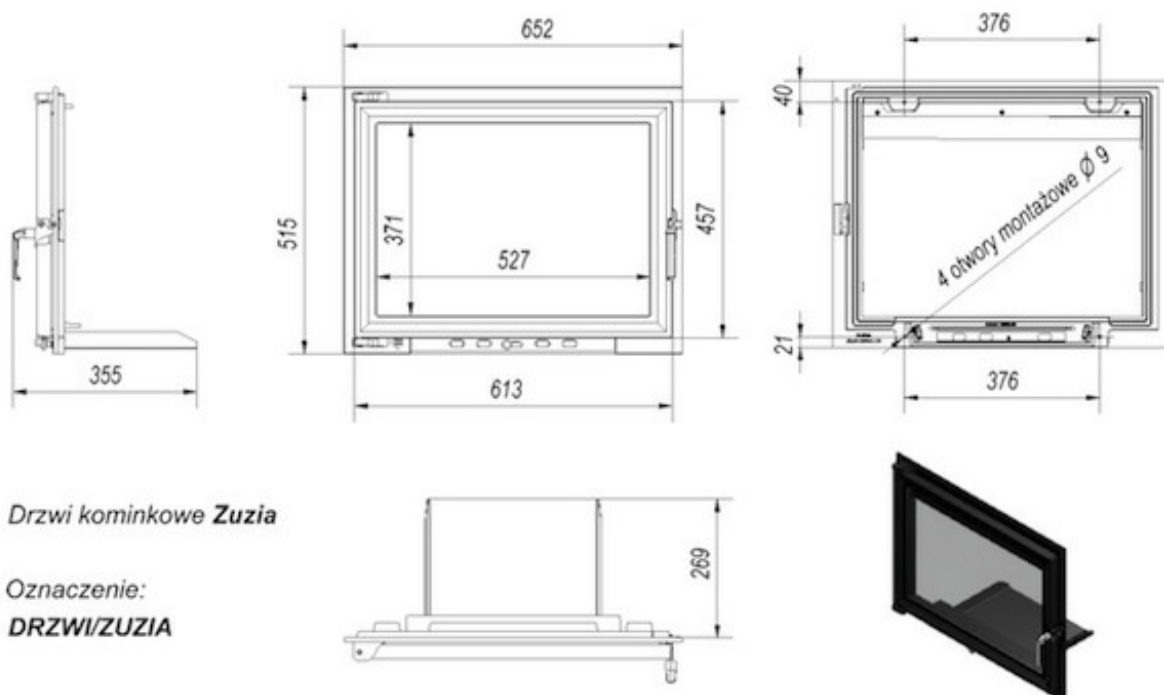

ZESTAW ZAWIERA:

- oszklone drzwi osadzone w futrynie
- komplet uchwyty (klamka i gałka do popielnika)
- szuflada popielnika.

Rysunek techniczny

Zwrot

Klient będący Konsumentem, który zawarł Umowę sprzedaży, może w terminie 14 dni odstąpić od niej bez podawania przyczyny. Bieg terminu na odstąpienie od Umowy sprzedaży rozpoczyna się od chwili objęcia Towaru w posiadanie przez Klienta lub wskazaną przez niego osobę trzecią inną niż przewoźnik. Oświadczenie można złożyć na formularzu, którego wzór został zamieszczony przez Sprzedawcę na Stronie Internetowej Sklepu pod adresem: **formularz odstąpienia**.